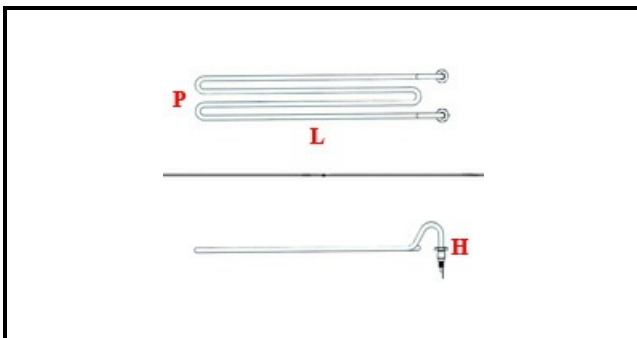

1101165

RESISTENZA VASCA 2000W 230V RAC.INOX

Data: 04-12-2024

ORIGINAL
OSP
SPARE PARTS**Dati tecnici**

LUNGHEZZA MM	L=285mm
LARGHEZZA MM	P=90mm
ALTEZZA MM	H=45mm
NR ELEMENTI	ELEMENTI/ELEMENTS=1
DIAMETRO mm	Ø=12mm
KILOWATT KW	KW=2
WATT	WATT=2000
MONOFASE	MONOFASE/MONOPHASE
NUMERO POLI	POLI/POLES=2
GUARNIZIONE	2102041
RESISTENZE PER IMMERSIONE	IMMERSIONE/IMMERSION