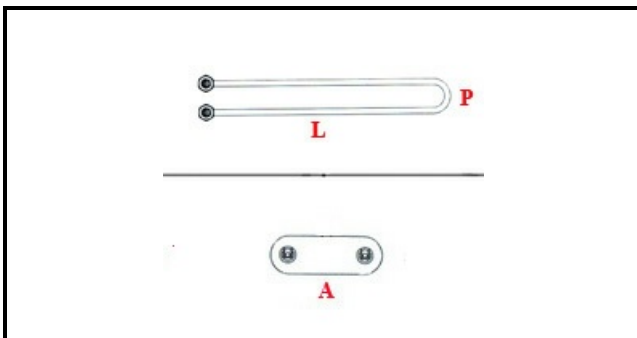

1101175

RESISTENZA X LAVATAZZE 800W 230V 049059

Data: 05-02-2025

ORIGINAL
OSP
SPARE PARTS**Dati tecnici**

LUNGHEZZA MM	L=155mm
LARGHEZZA MM	P=34mm
NR ELEMENTI	ELEMENTI/ELEMENTS=1
DIAMETRO mm	A=51X28mm
KILOWATT KW	KW=0,8
WATT	WATT=800
MONOFASE	MONOFASE/MONOPHASE
NUMERO POLI	POLI/POLES=2
RESISTENZE PER IMMERSIONE	IMMERSIONE/IMMERSION
FLANGIA AD ESPANSIONE	A=51X28mm