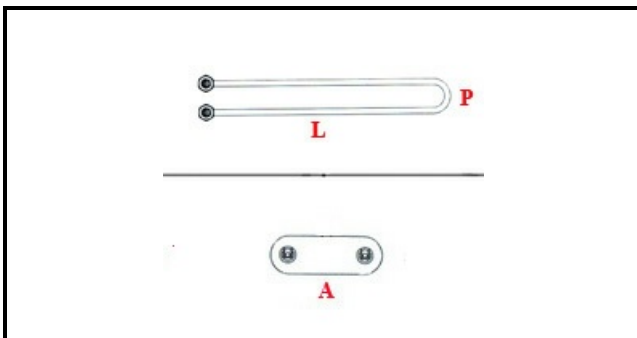

1101175

RESISTENZA X LAVATAZZE 800W 230V 049059

Data: 21-11-2024

ORIGINAL
OSP
SPARE PARTS**Dati tecnici**

LUNGHEZZA MM	L=155mm
LARGHEZZA MM	P=34mm
NR ELEMENTI	ELEMENTI/ELEMENTS=1
DIAMETRO mm	A=51X28mm
KILOWATT KW	KW=0,8
WATT	WATT=800
MONOFASE	MONOFASE/MONOPHASE
NUMERO POLI	POLI/POLES=2
RESISTENZE PER IMMERSIONE	IMMERSIONE/IMMERSION
FLANGIA AD ESPANSIONE	A=51X28mm