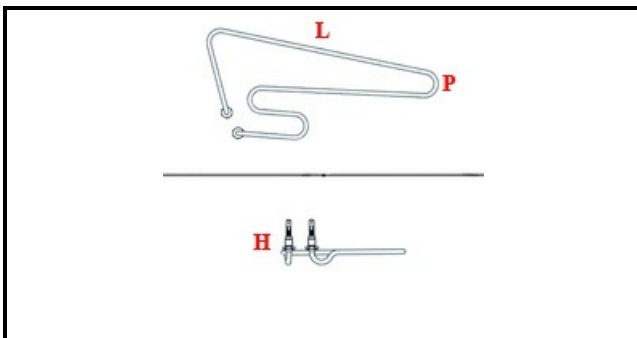

1101245

RESIST. VASCA 2000W PER BHC

Data: 27-02-2025

ORIGINAL
OSP
SPARE PARTS**Dati tecnici**

LUNGHEZZA MM	L=315mm
LARGHEZZA MM	P=110mm
ALTEZZA MM	H=70mm
NR ELEMENTI	ELEMENTI/ELEMENTS=1
DIAMETRO mm	Ø=12mm
KILOWATT KW	KW=2
WATT	WATT=2000
MONOFASE	MONOFASE/MONOPHASE
NUMERO POLI	POLI/POLES=2
GUARNIZIONE	2102041
RESISTENZE PER IMMERSIONE	IMMERSIONE/IMMERSION