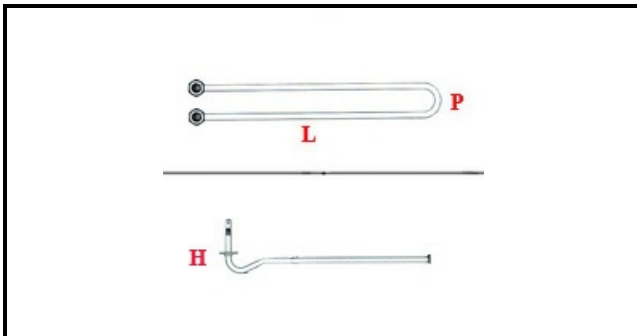

1101318

RESISTENZA VASCA 800W 230V JOLLY

Data: 30-01-2025

ORIGINAL
OSP
SPARE PARTS

Dati tecnici

LUNGHEZZA MM	L=330mm
LARGHEZZA MM	P=50mm
ALTEZZA MM	H=42mm
NR ELEMENTI	ELEMENTI/ELEMENTS=1
DIAMETRO mm	Ø=13mm
KILOWATT KW	KW=0,8
WATT	WATT=800
MONOFASE	MONOFASE/MONOPHASE
NUMERO POLI	POLI/POLES=2
GUARNIZIONE	2101315
RESISTENZE PER IMMERSIONE	IMMERSIONE/IMMERSION