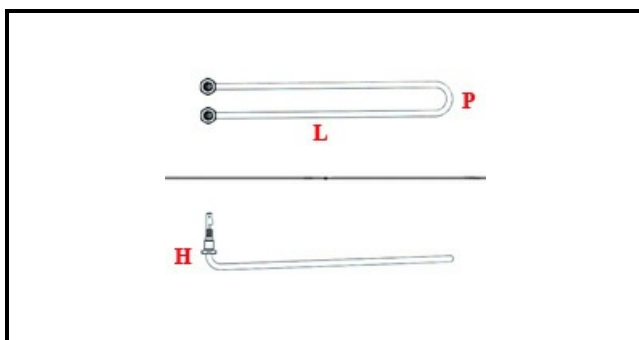

1101350

RESISTENZA VASCA KW1 220V

Data: 18-04-2025

ORIGINAL
OSP
SPARE PARTS

Dati tecnici

LUNGHEZZA MM	L=210mm
LARGHEZZA MM	P=69mm
ALTEZZA MM	H=55mm
NR ELEMENTI	ELEMENTI/ELEMENTS=1
DIAMETRO mm	Ø=11mm
KILOWATT KW	KW=1
WATT	WATT=1000
MONOFASE	MONOFASE/MONOPHASE
NUMERO POLI	POLI/POLES=2
GUARNIZIONE	2102041
RESISTENZE PER IMMERSIONE	IMMERSIONE/IMMERSION