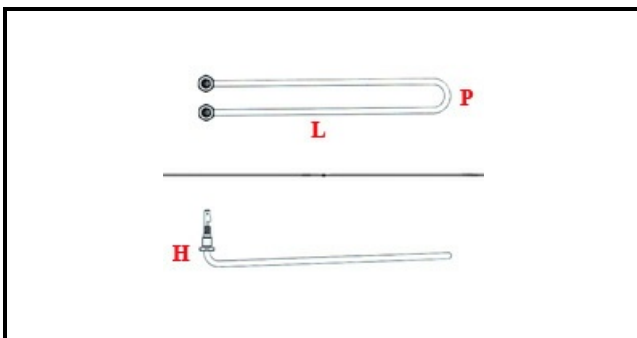

1101350

RESISTENZA VASCA KW1 220V

Data: 10-01-2025

**Dati tecnici**

LUNGHEZZA MM	L=210mm
LARGHEZZA MM	P=69mm
ALTEZZA MM	H=55mm
NR ELEMENTI	ELEMENTI/ELEMENTS=1
DIAMETRO mm	Ø=11mm
KILOWATT KW	KW=1
WATT	WATT=1000
MONOFASE	MONOFASE/MONOPHASE
NUMERO POLI	POLI/POLES=2
GUARNIZIONE	2102041
RESISTENZE PER IMMERSIONE	IMMERSIONE/IMMERSION