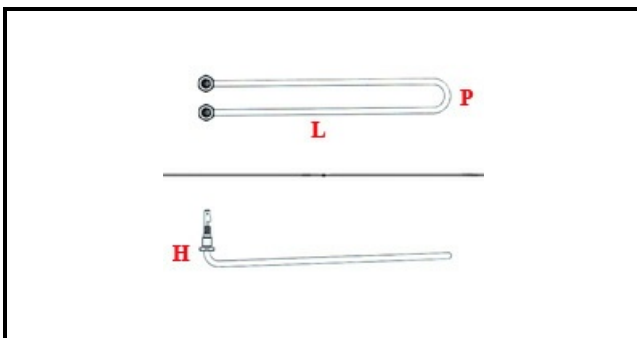

1101350

RESISTENZA VASCA KW1 220V

Data: 21-11-2024

**Dati tecnici**

LUNGHEZZA MM	L=210mm
LARGHEZZA MM	P=69mm
ALTEZZA MM	H=55mm
NR ELEMENTI	ELEMENTI/ELEMENTS=1
DIAMETRO mm	Ø=11mm
KILOWATT KW	KW=1
WATT	WATT=1000
MONOFASE	MONOFASE/MONOPHASE
NUMERO POLI	POLI/POLES=2
GUARNIZIONE	2102041
RESISTENZE PER IMMERSIONE	IMMERSIONE/IMMERSION