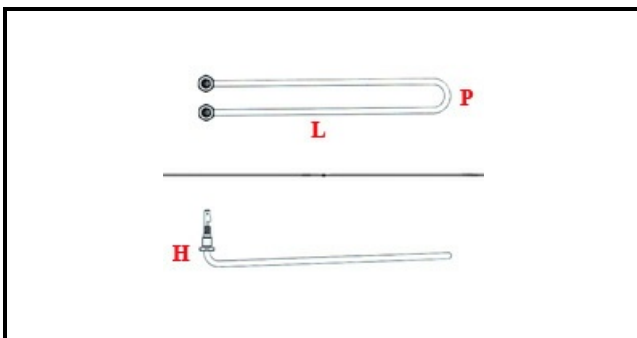

1101350

RESISTENZA VASCA KW1 220V

Data: 27-02-2025

**Dati tecnici**

LUNGHEZZA MM	L=210mm
LARGHEZZA MM	P=69mm
ALTEZZA MM	H=55mm
NR ELEMENTI	ELEMENTI/ELEMENTS=1
DIAMETRO mm	Ø=11mm
KILOWATT KW	KW=1
WATT	WATT=1000
MONOFASE	MONOFASE/MONOPHASE
NUMERO POLI	POLI/POLES=2
GUARNIZIONE	2102041
RESISTENZE PER IMMERSIONE	IMMERSIONE/IMMERSION