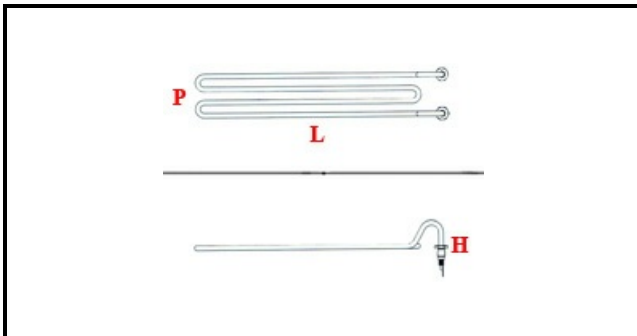

1101566

RESISTENZA VASCA SAMMIC 1500W

Data: 30-01-2025

ORIGINAL
OSP
SPARE PARTS**Dati tecnici**

LUNGHEZZA MM	L=190mm
LARGHEZZA MM	P=115mm
ALTEZZA MM	H=19mm
NR ELEMENTI	ELEMENTI/ELEMENTS=1
KILOWATT KW	KW=1,5
WATT	WATT=1500
MONOFASE	MONOFASE/MONOPHASE
NUMERO POLI	POLI/POLES=2
RESISTENZE PER IMMERSIONE	IMMERSIONE/IMMERSION