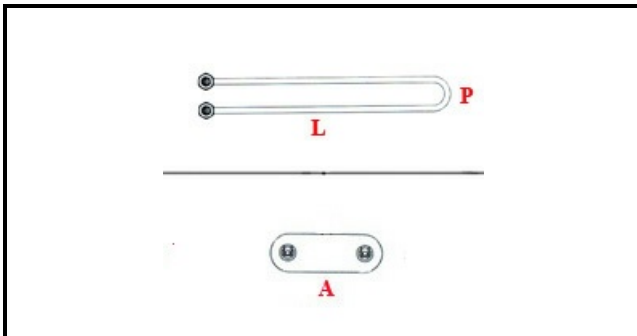

## RESISTENZA VASCA NEOTECH 1400W

Data: 21-11-2024

ORIGINAL  
**OSP**  
SPARE PARTS

### Dati tecnici

LUNGHEZZA MM	L=190mm
LARGHEZZA MM	P=160mm
ALTEZZA MM	H=40mm
NR ELEMENTI	ELEMENTI/ELEMENTS=1
FLANGIA RETTANGOLARE/QUADRA	RETTANGOLARE/SQUARE FLANGE=50X26mm
DIAMETRO mm	A=50X26mm
KILOWATT KW	KW=1,4
WATT	WATT=1400
MONOFASE	MONOFASE/MONOPHASE
NUMERO POLI	POLI/POLES=2
GUARNIZIONE	2101733
RESISTENZE PER IMMERSIONE	IMMERSIONE/IMMERSION