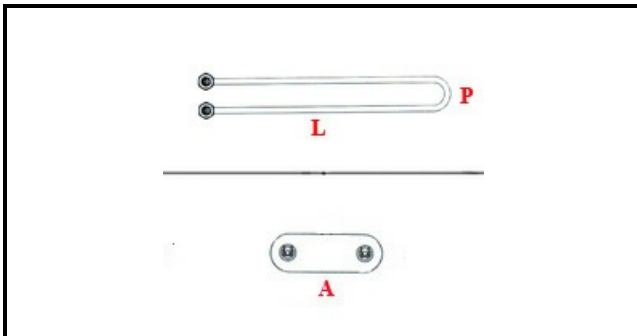

1101574

RESISTENZA VASCA NEOTECH 1400W

Data: 23-12-2024

ORIGINAL
OSP
SPARE PARTS**Dati tecnici**

LUNGHEZZA MM	L=190mm
LARGHEZZA MM	P=160mm
ALTEZZA MM	H=40mm
NR ELEMENTI	ELEMENTI/ELEMENTS=1
FLANGIA RETTANGOLARE/QUADRA	RETTANGOLARE/SQUARE FLANGE=50X26mm
DIAMETRO mm	A=50X26mm
KILOWATT KW	KW=1,4
WATT	WATT=1400
MONOFASE	MONOFASE/MONOPHASE
NUMERO POLI	POLI/POLES=2
GUARNIZIONE	2101733
RESISTENZE PER IMMERSIONE	IMMERSIONE/IMMERSION