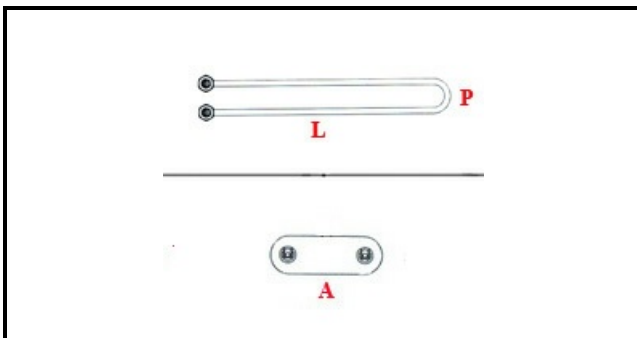

1101574

RESISTENZA VASCA NEOTECH 1400W

Data: 30-01-2025

ORIGINAL
OSP
SPARE PARTS**Dati tecnici**

LUNGHEZZA MM	L=190mm
LARGHEZZA MM	P=160mm
ALTEZZA MM	H=40mm
NR ELEMENTI	ELEMENTI/ELEMENTS=1
FLANGIA RETTANGOLARE/QUADRA	RETTANGOLARE/SQUARE FLANGE=50X26mm
DIAMETRO mm	A=50X26mm
KILOWATT KW	KW=1,4
WATT	WATT=1400
MONOFASE	MONOFASE/MONOPHASE
NUMERO POLI	POLI/POLES=2
GUARNIZIONE	2101733
RESISTENZE PER IMMERSIONE	IMMERSIONE/IMMERSION