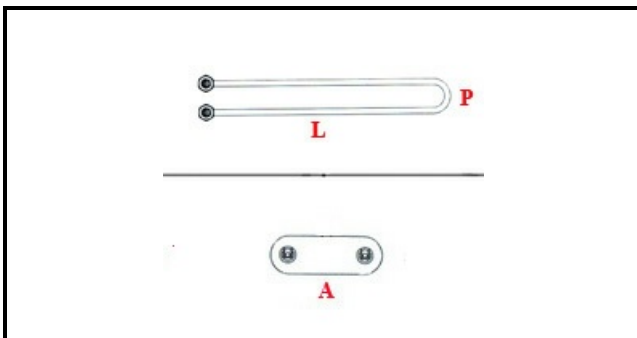

1101580

"RESISTENZA VASCA; 230V-2000W"

Data: 23-12-2024

ORIGINAL
OSP
SPARE PARTS**Dati tecnici**

LUNGHEZZA MM	L=355mm
LARGHEZZA MM	P=80mm
NR ELEMENTI	ELEMENTI/ELEMENTS=1
FLANGIA RETTANGOLARE/QUADRA	RETTANGOLARE/SQUARE FLANGE=50X26mm
DIAMETRO mm	A=50X26mm
KILOWATT KW	KW=2
WATT	WATT=2000
MONOFASE	MONOFASE/MONOPHASE
NUMERO POLI	POLI/POLES=2
RESISTENZE PER IMMERSIONE	IMMERSIONE/IMMERSION