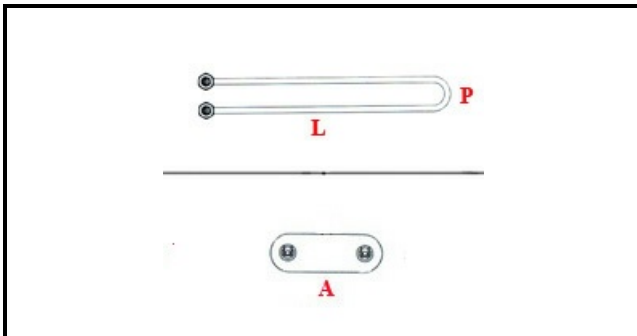

1101580

"RESISTENZA VASCA; 230V-2000W"

Data: 21-11-2024

ORIGINAL
OSP
SPARE PARTS**Dati tecnici**

LUNGHEZZA MM	L=355mm
LARGHEZZA MM	P=80mm
NR ELEMENTI	ELEMENTI/ELEMENTS=1
FLANGIA RETTANGOLARE/QUADRA	RETTANGOLARE/SQUARE FLANGE=50X26mm
DIAMETRO mm	A=50X26mm
KILOWATT KW	KW=2
WATT	WATT=2000
MONOFASE	MONOFASE/MONOPHASE
NUMERO POLI	POLI/POLES=2
RESISTENZE PER IMMERSIONE	IMMERSIONE/IMMERSION