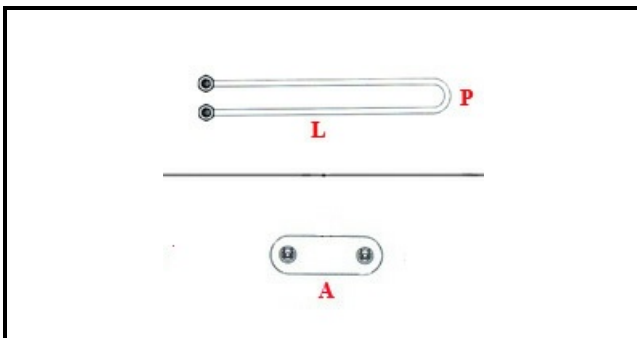

1101580

"RESISTENZA VASCA; 230V-2000W"

Data: 30-01-2025

ORIGINAL
OSP
SPARE PARTS**Dati tecnici**

LUNGHEZZA MM	L=355mm
LARGHEZZA MM	P=80mm
NR ELEMENTI	ELEMENTI/ELEMENTS=1
FLANGIA RETTANGOLARE/QUADRA	RETTANGOLARE/SQUARE FLANGE=50X26mm
DIAMETRO mm	A=50X26mm
KILOWATT KW	KW=2
WATT	WATT=2000
MONOFASE	MONOFASE/MONOPHASE
NUMERO POLI	POLI/POLES=2
RESISTENZE PER IMMERSIONE	IMMERSIONE/IMMERSION