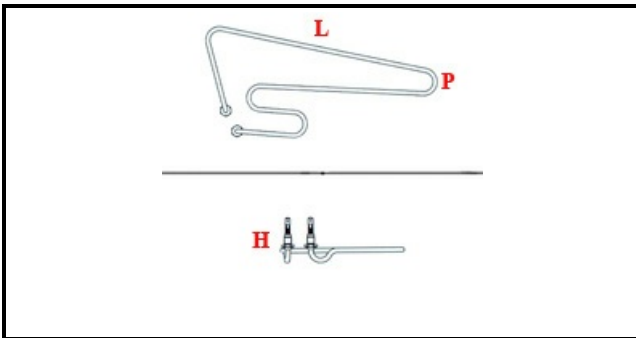

1101611

RESISTENZA VASCA 1000W

Data: 30-01-2025

ORIGINAL
OSP
SPARE PARTS**Dati tecnici**

LUNGHEZZA MM	L=180mm
LARGHEZZA MM	P=150mm
ALTEZZA MM	H=35mm
NR ELEMENTI	ELEMENTI/ELEMENTS=1
KILOWATT KW	KW=1
WATT	WATT=1000
MONOFASE	MONOFASE/MONOPHASE
NUMERO POLI	POLI/POLES=2
GUARNIZIONE	2101378
RESISTENZE PER IMMERSIONE	IMMERSIONE/IMMERSION