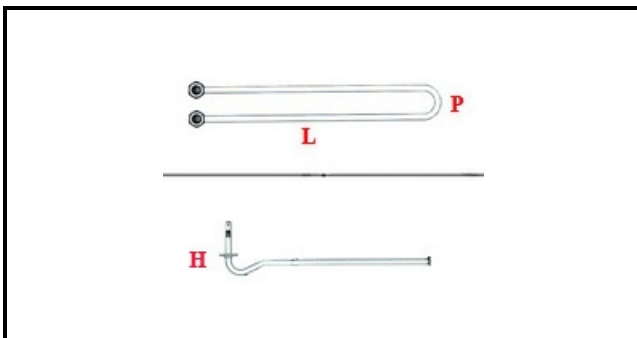

1101824

RESISTENZA VASCA SUPER QS 1000W LB VST

Data: 24-11-2024

ORIGINAL
OSP
SPARE PARTS**Dati tecnici**

LUNGHEZZA MM	L=130mm
LARGHEZZA MM	P=40mm
ALTEZZA MM	H=35mm
NR ELEMENTI	ELEMENTI/ELEMENTS=1
DIAMETRO mm	Ø=12mm
KILOWATT KW	KW=1
WATT	WATT=1000
MONOFASE	MONOFASE/MONOPHASE
NUMERO POLI	POLI/POLES=2
GUARNIZIONE	2102041
RESISTENZE PER IMMERSIONE	IMMERSIONE/IMMERSION