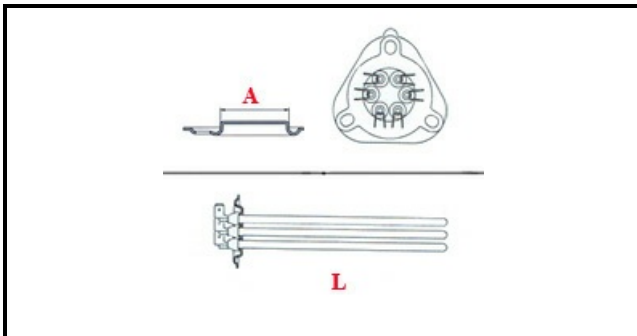

1101917

01-240761-001 BOOSTER HEATER 240V 6000W

Data: 21-11-2024

ORIGINAL
OSP
SPARE PARTS**Dati tecnici**

LUNGHEZZA MM	L=330mm
NR ELEMENTI	ELEMENTI/ELEMENTS=3
FLANGIA TRIANGOLARE	TRIANGOLARE/TRIANGULAR FLANGE=47mm
DIAMETRO mm	A=47mm
KILOWATT KW	KW=6
WATT	WATT=6000
TRIFASE	TRIFASE/THREEPHASE
NUMERO POLI	POLI/POLES=6
FORI NUMERO	FORI/HOLES=3
GUARNIZIONE	2101032
RESISTENZE PER IMMERSIONE	IMMERSIONE/IMMERSION