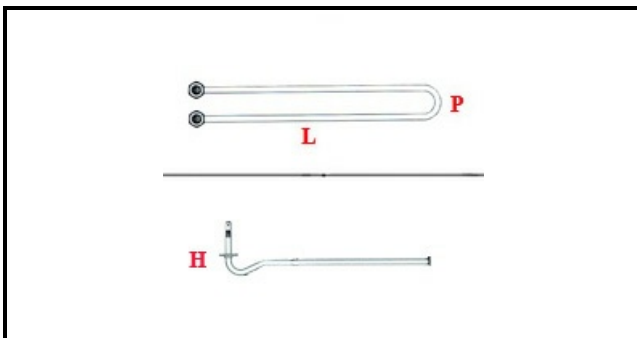

1201046

**RESISTENZA VASCA 220-240V - 2.8KW**

Data: 23-12-2024

ORIGINAL  
**OSP**  
SPARE PARTS**Dati tecnici**

LUNGHEZZA MM	L=260mm
LARGHEZZA MM	P=35mm
ALTEZZA MM	H=60mm
NR ELEMENTI	ELEMENTI/ELEMENTS=1
DIAMETRO mm	Ø=10mm
KILOWATT KW	KW=2,8
WATT	WATT=2800
MONOFASE	MONOFASE/MONOPHASE
NUMERO POLI	POLI/POLES=2
GUARNIZIONE	GUARNIZIONE/GASKET=210
RESISTENZE PER IMMERSIONE	IMMERSIONE/IMMERSION