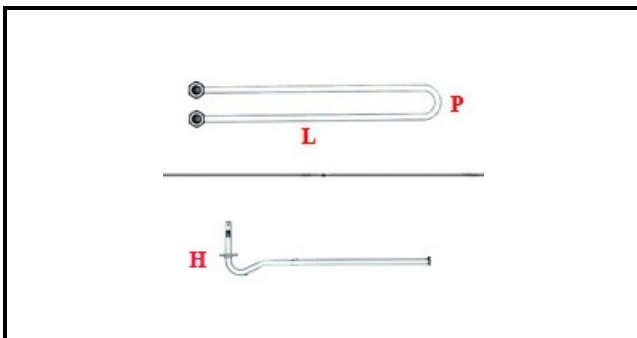

1201046

**RESISTENZA VASCA 220-240V - 2.8KW**

Data: 06-02-2025

ORIGINAL  
**OSP**  
SPARE PARTS**Dati tecnici**

LUNGHEZZA MM	L=260mm
LARGHEZZA MM	P=35mm
ALTEZZA MM	H=60mm
NR ELEMENTI	ELEMENTI/ELEMENTS=1
DIAMETRO mm	Ø=10mm
KILOWATT KW	KW=2,8
WATT	WATT=2800
MONOFASE	MONOFASE/MONOPHASE
NUMERO POLI	POLI/POLES=2
GUARNIZIONE	GUARNIZIONE/GASKET=210
RESISTENZE PER IMMERSIONE	IMMERSIONE/IMMERSION