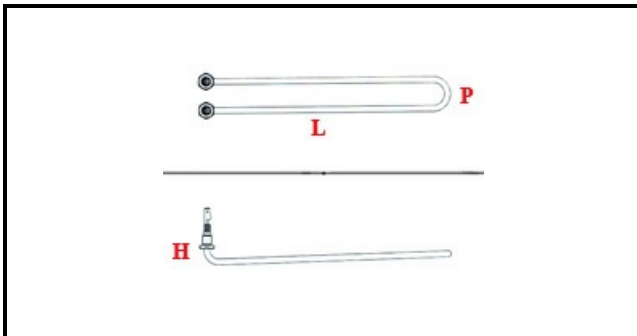

1201132

**RESISTENZA 2500W 230V VASCA**

Data: 23-12-2024

ORIGINAL  
**OSP**  
SPARE PARTS**Dati tecnici**

LUNGHEZZA MM	L=270mm
LARGHEZZA MM	P=145mm
NR ELEMENTI	ELEMENTI/ELEMENTS=1
KILOWATT KW	KW=2,5
WATT	WATT=2500
MONOFASE	MONOFASE/MONOPHASE
FILETTO MA	M12X1
NUMERO POLI	POLI/POLES=2
RESISTENZE PER IMMERSIONE	IMMERSIONE/IMMERSION