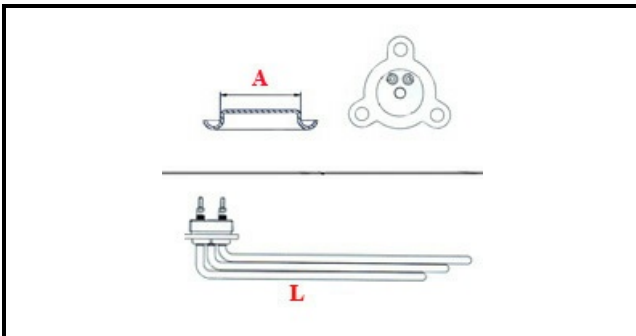

1201171

**RESIST.VASCA 2000W-230V 1**

Data: 27-02-2025

**Dati tecnici**

LUNGHEZZA MM	L=335mm
ALTEZZA MM	H=30mm
NR ELEMENTI	ELEMENTI/ELEMENTS=1
FLANGIA TONDA	TONDA/ROUND FLANGE=47mm
DIAMETRO mm	A=47mm
KILOWATT KW	KW=2
WATT	WATT=2000
MONOFASE	MONOFASE/MONOPHASE
NUMERO POLI	POLI/POLES=2
FORI NUMERO	FORI/HOLES=3
GUARNIZIONE	2101032
RESISTENZE PER IMMERSIONE	IMMERSIONE/IMMERSION