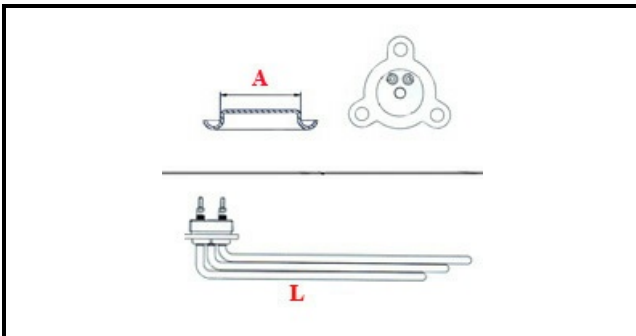

1201171

RESIST.VASCA 2000W-230V 1

Data: 23-11-2024

**Dati tecnici**

LUNGHEZZA MM	L=335mm
ALTEZZA MM	H=30mm
NR ELEMENTI	ELEMENTI/ELEMENTS=1
FLANGIA TONDA	TONDA/ROUND FLANGE=47mm
DIAMETRO mm	A=47mm
KILOWATT KW	KW=2
WATT	WATT=2000
MONOFASE	MONOFASE/MONOPHASE
NUMERO POLI	POLI/POLES=2
FORI NUMERO	FORI/HOLES=3
GUARNIZIONE	2101032
RESISTENZE PER IMMERSIONE	IMMERSIONE/IMMERSION