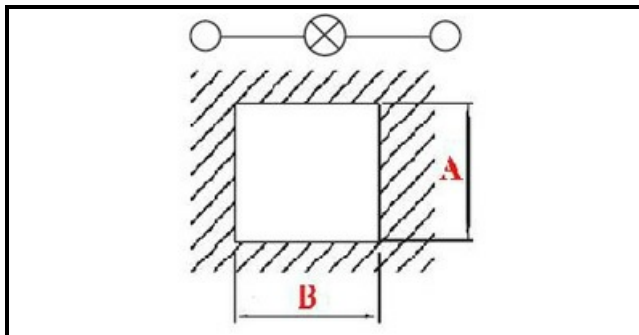

1104197

SPIA LUMINOSA QUADRATA GEMMA TONDA VERDE 220V FLUOR.

Data: 05-02-2025

**Dati tecnici**

LUNGHEZZA MM	A=25mm
LARGHEZZA MM	B=25mm
MONOFASE	VOLT=t230
NUMERO POLI	poles=2
TIPO LAMPADA	VERDE/GREEN
FASTON MM	6,3mm