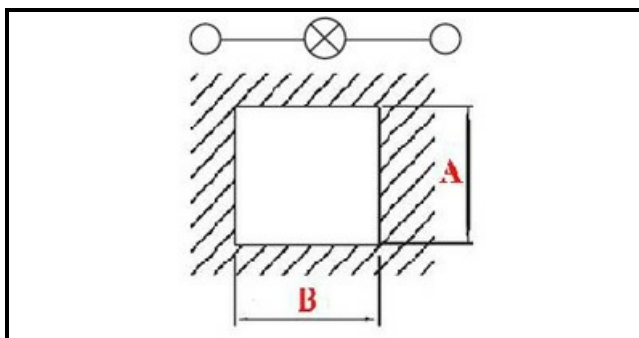

1104197

SPIA LUMINOSA QUADRATA GEMMA TONDA VERDE 220V FLUOR.

Data: 22-11-2024

**Dati tecnici**

LUNGHEZZA MM	A=25mm
LARGHEZZA MM	B=25mm
MONOFASE	VOLT=t230
NUMERO POLI	poles=2
TIPO LAMPADA	VERDE/GREEN
FASTON MM	6,3mm