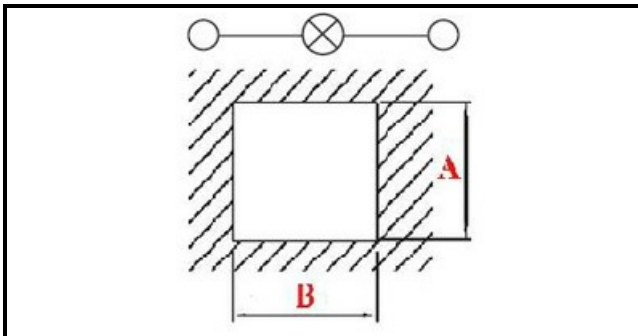

1104197

SPIA LUMINOSA QUADRATA GEMMA TONDA VERDE 220V FLUOR.

Data: 25-04-2025

Dati tecnici

LUNGHEZZA MM	A=25mm
LARGHEZZA MM	B=25mm
MONOFASE	VOLT=t230
NUMERO POLI	poles=2
TIPO LAMPADA	VERDE/GREEN
FASTON MM	6,3mm