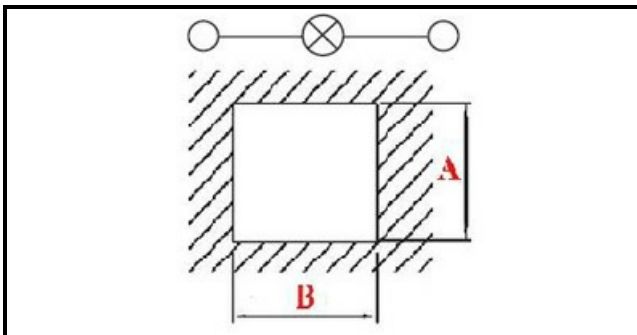

1104197

SPIA LUMINOSA QUADRATA GEMMA TONDA VERDE 220V FLUOR.

Data: 15-03-2025

**Dati tecnici**

LUNGHEZZA MM	A=25mm
LARGHEZZA MM	B=25mm
MONOFASE	VOLT=t230
NUMERO POLI	poles=2
TIPO LAMPADA	VERDE/GREEN
FASTON MM	6,3mm