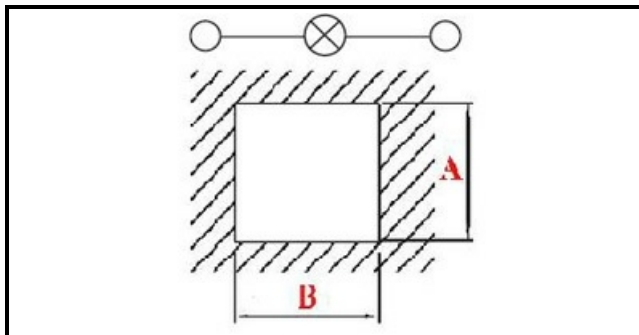

1104197

SPIA LUMINOSA QUADRATA GEMMA TONDA VERDE 220V FLUOR.

Data: 23-12-2024

**Dati tecnici**

LUNGHEZZA MM	A=25mm
LARGHEZZA MM	B=25mm
MONOFASE	VOLT=t230
NUMERO POLI	poles=2
TIPO LAMPADA	VERDE/GREEN
FASTON MM	6,3mm