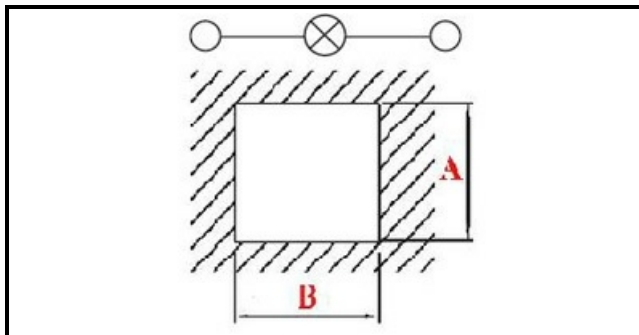

1104197

**SPIA LUMINOSA QUADRATA GEMMA TONDA VERDE 220V FLUOR.**

Data: 15-03-2025

**Dati tecnici**

LUNGHEZZA MM	A=25mm
LARGHEZZA MM	B=25mm
MONOFASE	VOLT=t230
NUMERO POLI	poles=2
TIPO LAMPADA	VERDE/GREEN
FASTON MM	6,3mm