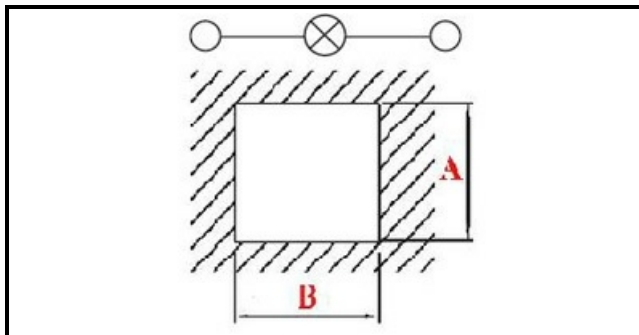

1104197

SPIA LUMINOSA QUADRATA GEMMA TONDA VERDE 220V FLUOR.

Data: 15-03-2025

**Dati tecnici**

LUNGHEZZA MM	A=25mm
LARGHEZZA MM	B=25mm
MONOFASE	VOLT=t230
NUMERO POLI	poles=2
TIPO LAMPADA	VERDE/GREEN
FASTON MM	6,3mm