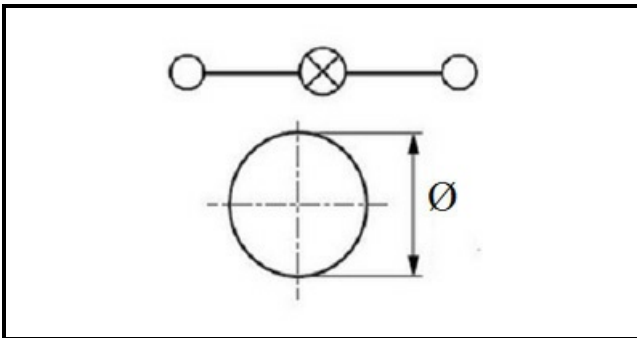

1104321

"LAMPADA SPIA VERDE; 250V"

Data: 09-01-2025

**Dati tecnici**

DIAMETRO mm

 \varnothing 6mm**Codici produttore**

ELECTROLUX PROFESSIONAL S.P.A.