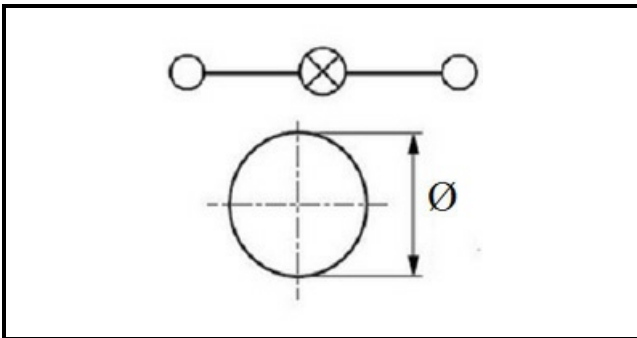

1104321

**"LAMPADA SPIA VERDE; 250V"**

Data: 23-11-2024

**Dati tecnici**

DIAMETRO mm

 $\varnothing$  6mm**Codici produttore**

ELECTROLUX PROFESSIONAL S.P.A.