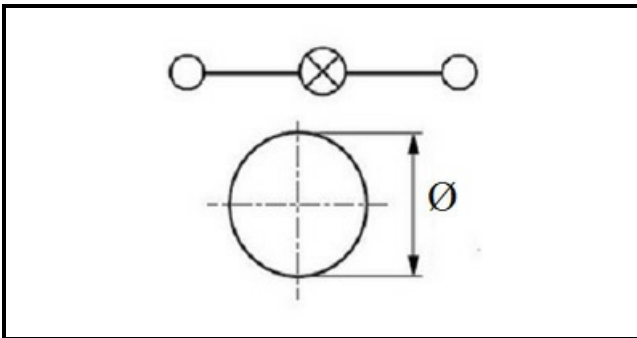

1104321

**"LAMPADA SPIA VERDE; 250V"**

Data: 15-03-2025

**Dati tecnici**

DIAMETRO mm

Ø 6mm

**Codici produttore**

ELECTROLUX PROFESSIONAL S.P.A.