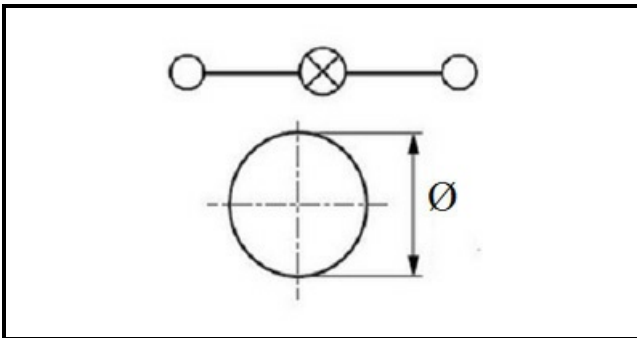

1104321

"LAMPADA SPIA VERDE; 250V"

Data: 15-03-2025

**Dati tecnici**

DIAMETRO mm

Ø 6mm

Codici produttore

ELECTROLUX PROFESSIONAL S.P.A.