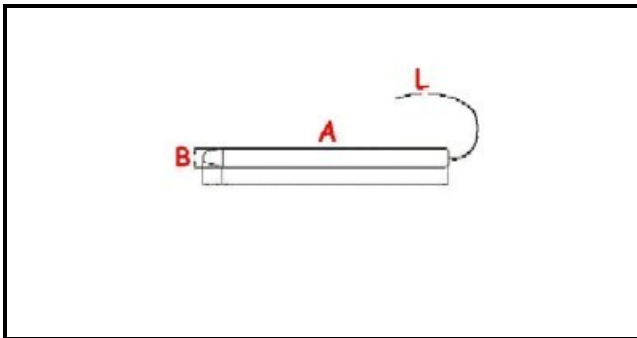

1106008

**TERMOSTATO VASCA FISSO 55° IME MONOFASE -SENSORE Ø
6,5x95mm CAPILLARE 1000mm**

Data: 29-01-2025

**ORIGINAL
OSP
SPARE PARTS****Dati tecnici**

| | |
|-----------------------|--------------------|
| MONOFASE | MONOFASE/MONOPHASE |
| NUMERO POLI | POLI/POLES=3 |
| TEMPERATURA MASSIMA ° | T max=55° |
| CAPILLARE mm | L=1000mm |
| SENSORE DIAMETRO MM | B=6,5mm |
| SENSORE LUNGHEZZA MM | A=95mm |