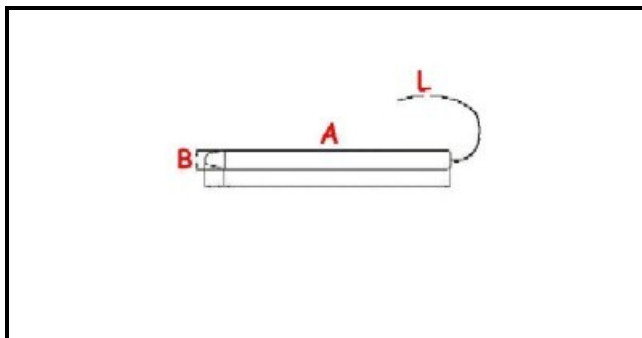

1106008

TERMOSTATO VASCA FISSO 55° IME MONOFASE -SENSORE Ø 6,5x95mm CAPILLARE 1000mm

Data: 04-12-2024

ORIGINAL
OSP
SPARE PARTS

Dati tecnici

| | |
|-----------------------|--------------------|
| MONOFASE | MONOFASE/MONOPHASE |
| NUMERO POLI | POLI/POLES=3 |
| TEMPERATURA MASSIMA ° | T max=55° |
| CAPILLARE mm | L=1000mm |
| SENSORE DIAMETRO MM | B=6,5mm |
| SENSORE LUNGHEZZA MM | A=95mm |