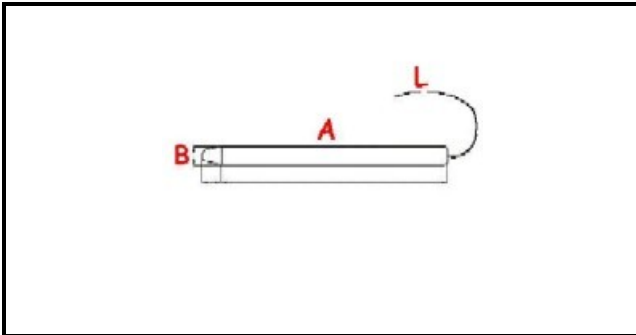

1106008

TERMOSTATO VASCA FISSO 55° IME MONOFASE - SENSORE Ø 6,5x95mm CAPILLARE 1000mm

Data: 17-04-2025

ORIGINAL
OSP
SPARE PARTS

Dati tecnici

MONOFASE	MONOFASE/MONOPHASE
NUMERO POLI	POLI/POLES=3
TEMPERATURA MASSIMA °	T max=55°
CAPILLARE mm	L=1000mm
SENSORE DIAMETRO MM	B=6,5mm
SENSORE LUNGHEZZA MM	A=95mm