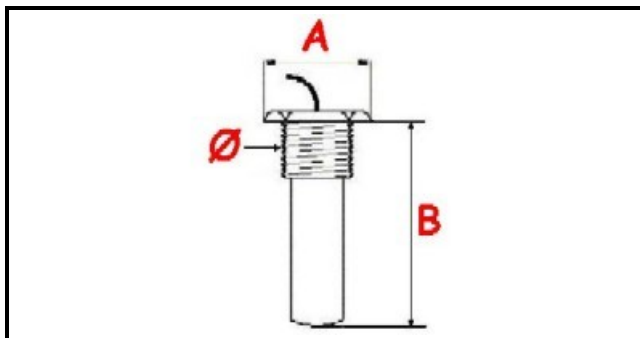

1106012

**TERMOSTATO FISSO 50° MONOFASE SENSORE Ø 17X48 mm
CAPILLARE 600mm**

Data: 22-12-2024

**Dati tecnici**

MONOFASE	MONOFASE/MONOPHASE
FILETTO GAS	Ø=17mm
NUMERO POLI	POLI/POLES=3
TEMPERATURA MASSIMA °	T max=50°
SENSORE DIAMETRO MM	A=21mm
SENSORE LUNGHEZZA MM	B=48mm
GUARNIZIONE	2102214
DADO	1141248