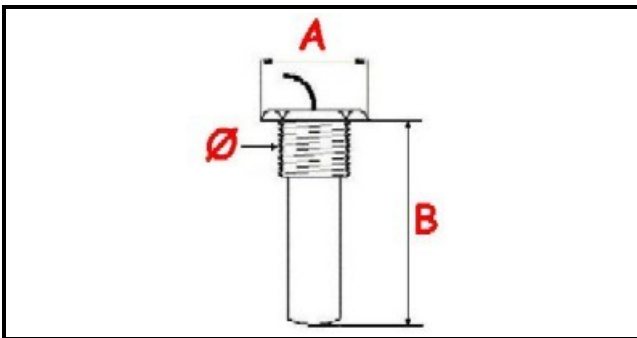

1106012

TERMOSTATO FISSO 50° MONOFASE SENSORE Ø 17X48 mm CAPILLARE 600mm

Data: 12-04-2025

Dati tecnici

MONOFASE	MONOFASE/MONOPHASE
FILETTO GAS	Ø=17mm
NUMERO POLI	POLI/POLES=3
TEMPERATURA MASSIMA °	T max=50°
SENSORE DIAMETRO MM	A=21mm
SENSORE LUNGHEZZA MM	B=48mm
GUARNIZIONE	2102214
DADO	1141248