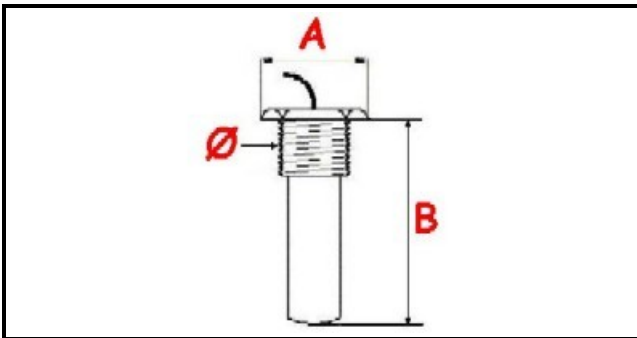

1106012

**TERMOSTATO FISSO 50° MONOFASE SENSORE Ø 17X48 mm
CAPILLARE 600mm**

Data: 21-11-2024

**Dati tecnici**

MONOFASE	MONOFASE/MONOPHASE
FILETTO GAS	Ø=17mm
NUMERO POLI	POLI/POLES=3
TEMPERATURA MASSIMA °	T max=50°
SENSORE DIAMETRO MM	A=21mm
SENSORE LUNGHEZZA MM	B=48mm
GUARNIZIONE	2102214
DADO	1141248