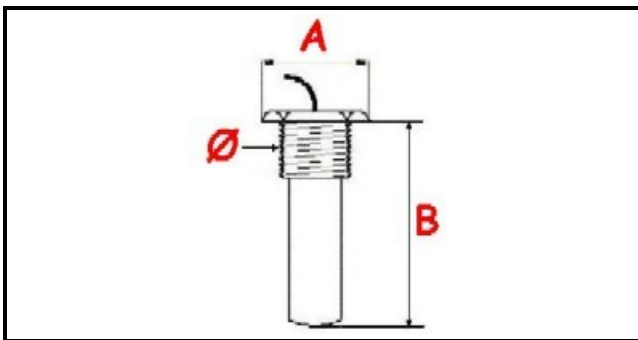

1106081

**TERMOSTATO VASCA FISSO 60° MONOFASE - SENSORE Ø 17X48 mm CAPILLARE 610mm**

Data: 04-12-2024

**Dati tecnici**

MONOFASE	MONOFASE/MONOPHASE
FILETTO GAS	Ø=17mm
NUMERO POLI	POLI/POLES=3
TEMPERATURA MASSIMA °	T max=60°
CAPILLARE mm	L=610mm
SENSORE DIAMETRO MM	A=21mm
SENSORE LUNGHEZZA MM	B=48mm
GUARNIZIONE	2102214
DADO	1141248