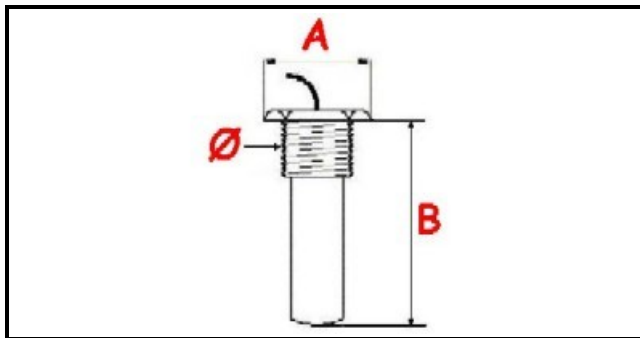

1106081

TERMOSTATO VASCA FISSO 60° MONOFASE - SENSORE Ø 17X48 mm CAPILLARE 610mm

Data: 11-04-2025

Dati tecnici

MONOFASE	MONOFASE/MONOPHASE
FILETTO GAS	Ø=17mm
NUMERO POLI	POLI/POLES=3
TEMPERATURA MASSIMA °	T max=60°
CAPILLARE mm	L=610mm
SENSORE DIAMETRO MM	A=21mm
SENSORE LUNGHEZZA MM	B=48mm
GUARNIZIONE	2102214
DADO	1141248