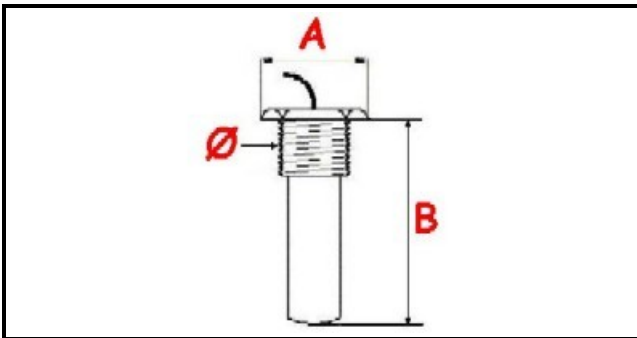

1106081

**TERMOSTATO VASCA FISSO 60° MONOFASE - SENSORE Ø 17X48 mm CAPILLARE 610mm**

Data: 27-02-2025

**Dati tecnici**

MONOFASE	MONOFASE/MONOPHASE
FILETTO GAS	Ø=17mm
NUMERO POLI	POLI/POLES=3
TEMPERATURA MASSIMA °	T max=60°
CAPILLARE mm	L=610mm
SENSORE DIAMETRO MM	A=21mm
SENSORE LUNGHEZZA MM	B=48mm
GUARNIZIONE	2102214
DADO	1141248