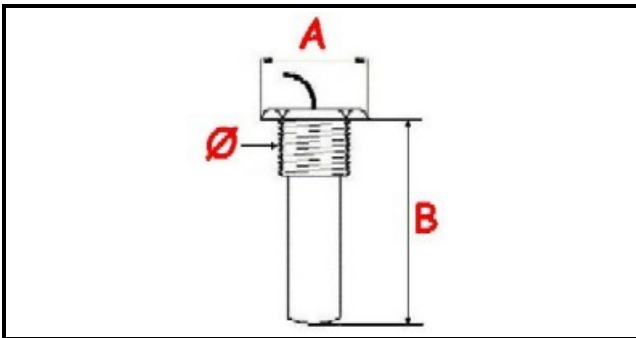

1106090

TERMOSTATO VASCA FISSO 53° MONOFASE - SENSORE Ø 14X32 mm CAPILLARE 1000mm

Data: 05-02-2025

**ORIGINAL
OSP
SPARE PARTS****Dati tecnici**

MONOFASE	MONOFASE/MONOPHASE
FILETTO GAS	Ø=14mm
NUMERO POLI	POLI/POLES=3
TEMPERATURA MASSIMA °	T max=53°
CAPILLARE mm	L=1000mm
SENSORE DIAMETRO MM	A=22mm
SENSORE LUNGHEZZA MM	B=32mm