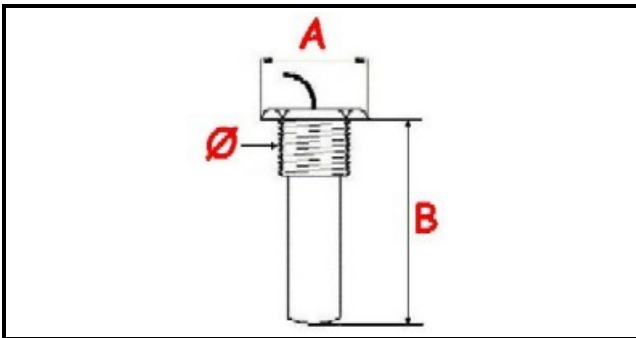

1106090

TERMOSTATO VASCA FISSO 53° MONOFASE - SENSORE Ø 14X32 mm CAPILLARE 1000mm

Data: 21-11-2024

**ORIGINAL
OSP
SPARE PARTS**

Dati tecnici

MONOFASE	MONOFASE/MONOPHASE
FILETTO GAS	Ø=14mm
NUMERO POLI	POLI/POLES=3
TEMPERATURA MASSIMA °	T max=53°
CAPILLARE mm	L=1000mm
SENSORE DIAMETRO MM	A=22mm
SENSORE LUNGHEZZA MM	B=32mm