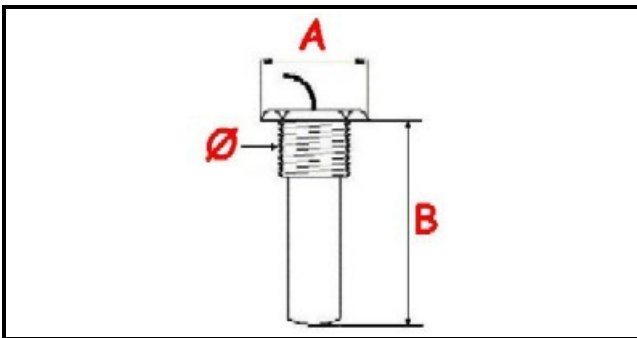

1106090

TERMOSTATO VASCA FISSO 53° MONOFASE - SENSORE Ø 14X32 mm CAPILLARE 1000mm

Data: 05-04-2025

ORIGINAL
OSP
SPARE PARTS

Dati tecnici

MONOFASE	MONOFASE/MONOPHASE
FILETTO GAS	Ø=14mm
NUMERO POLI	POLI/POLES=3
TEMPERATURA MASSIMA °	T max=53°
CAPILLARE mm	L=1000mm
SENSORE DIAMETRO MM	A=22mm
SENSORE LUNGHEZZA MM	B=32mm