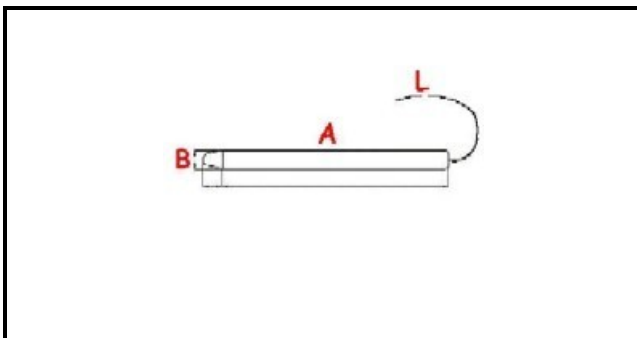

1106110

**TERMOSTATO 30-90° VETRINA FABBA MONOFASE - SENSORE Ø
11X135 mm CAPILLARE 1000mm**

Data: 27-02-2025

**ORIGINAL
OSP
SPARE PARTS****Dati tecnici**

MONOFASE	MONOFASE/MONOPHASE
NUMERO POLI	POLI/POLES=2
TEMPERATURA MINIMA °	T min=30°
TEMPERATURA MASSIMA °	T max=90°
CAPILLARE mm	L=1000mm
SENSORE DIAMETRO MM	B=11mm
SENSORE LUNGHEZZA MM	A=135mm
ALBERO mm	ALBERO/SHAFT=4X6mm