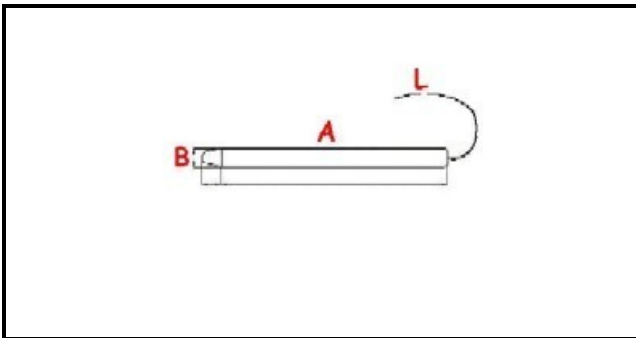

1106110

**TERMOSTATO 30-90° VETRINA FABIA MONOFASE - SENSORE Ø  
11X135 mm CAPILLARE 1000mm**

Data: 04-12-2024

**ORIGINAL  
OSP  
SPARE PARTS****Dati tecnici**

MONOFASE	MONOFASE/MONOPHASE
NUMERO POLI	POLI/POLES=2
TEMPERATURA MINIMA °	T min=30°
TEMPERATURA MASSIMA °	T max=90°
CAPILLARE mm	L=1000mm
SENSORE DIAMETRO MM	B=11mm
SENSORE LUNGHEZZA MM	A=135mm
ALBERO mm	ALBERO/SHAFT=4X6mm