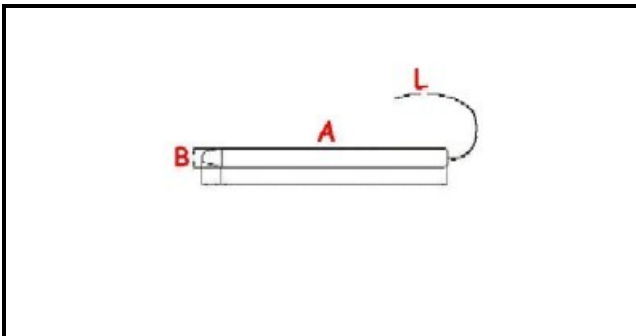

1106220

TELETERMOMETRO 0-120° D.60mm CAPILLARE 1500X6

Data: 24-11-2024

**Dati tecnici**

TEMPERATURA MINIMA °	T min=0°
TEMPERATURA MASSIMA °	T max=120°
CAPILLARE mm	L=1500mm
SENSORE DIAMETRO MM	B=6mm
SENSORE LUNGHEZZA MM	A=41mm
DIAMETRO mm	Ø=60mm