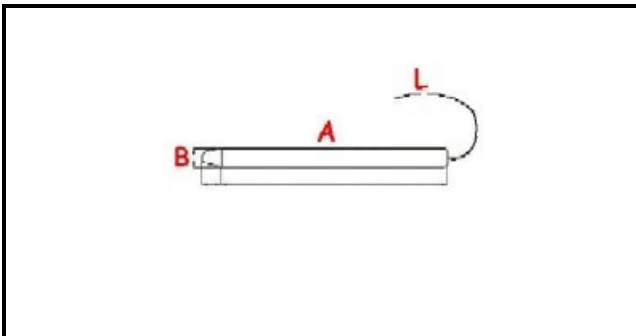

1106220

**TELETERMOMETRO 0-120° D.60mm CAPILLARE 1500X6**

Data: 27-02-2025

**Dati tecnici**

TEMPERATURA MINIMA °	T min=0°
TEMPERATURA MASSIMA °	T max=120°
CAPILLARE mm	L=1500mm
SENSORE DIAMETRO MM	B=6mm
SENSORE LUNGHEZZA MM	A=41mm
DIAMETRO mm	Ø=60mm