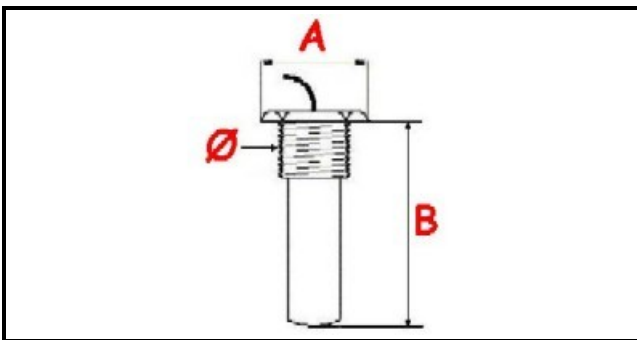

1106352

KIT TERMOSTATO VASCA 50° DRT141 MONOFASE - SENSORE Ø 14X32 mm CAPILLARE 600mm

Data: 22-12-2024

ORIGINAL
OSP
SPARE PARTS

Dati tecnici

MONOFASE	MONOFASE/MONOPHASE
FILETTO GAS	Ø=14mm
NUMERO POLI	POLI/POLES=3
TEMPERATURA MINIMA °	T min=0°
TEMPERATURA MASSIMA °	T max=50°
CAPILLARE mm	L=600mm
SENSORE DIAMETRO MM	A=22mm
SENSORE LUNGHEZZA MM	B=32mm