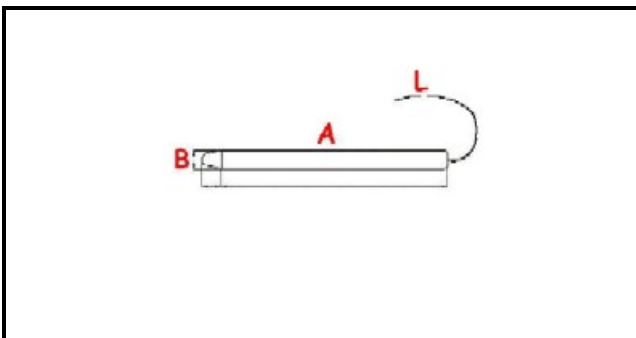

1106360

**TERMOSTATO 30-110°C MONOFASE - SENSORE Ø 3,1X197 mm  
CAPILLARE 3150mm**

Data: 22-12-2024

**Dati tecnici**

MONOFASE	MONOFASE/MONOPHASE
NUMERO POLI	POLI/POLES=3
TEMPERATURA MINIMA °	T min=30°
TEMPERATURA MASSIMA °	T max=110°
CAPILLARE mm	L=3150mm
SENSORE DIAMETRO MM	B=3,1mm
SENSORE LUNGHEZZA MM	A=197mm
ALBERO mm	ALBERO/SHAFT=4X6mm