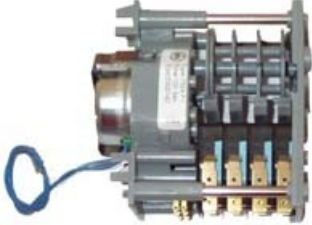

1112035

**TIMER LAMBER LAVAGGIO 120"**

Data: 04-03-2025

**Dati tecnici**

---

NUMERO POLI	POLI/POLES=12
TEMPO SECONDI	TIME 120"
NUMERO CAMME	CAMME/CAMS=4
NUMERO MOTORI	1

**Codici produttore**

LAMBER SRL
MODULAR PROFESSIONAL SRL