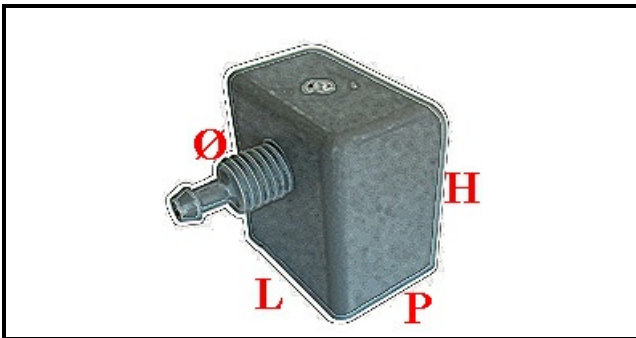

3113021

**CAMPANA PRESSOSTATO ELFRAMO - DIMENSION=52X31mm
H=131mm**

Data: 22-12-2024

ORIGINAL
OSP
SPARE PARTS**Dati tecnici**

LUNGHEZZA MM	L=52mm
LARGHEZZA MM	P=31mm
ALTEZZA MM	H=131mm
DIAMETRO FORO FISSAGGIO	Ø=8mm