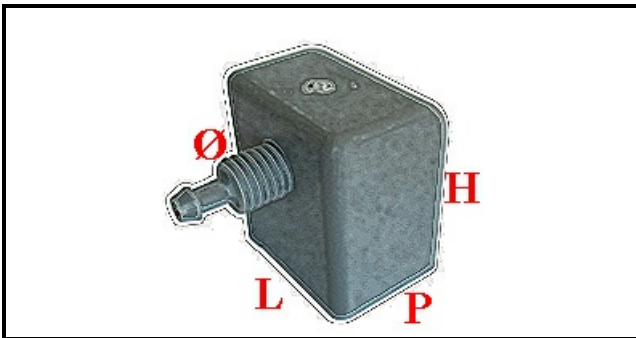

3113021

**CAMPANA PRESSOSTATO ELFRAMO - DIMENSION=52X31mm  
H=131mm**

Data: 22-01-2025

ORIGINAL  
**OSP**  
SPARE PARTS**Dati tecnici**

LUNGHEZZA MM	L=52mm
LARGHEZZA MM	P=31mm
ALTEZZA MM	H=131mm
DIAMETRO FORO FISSAGGIO	Ø=8mm