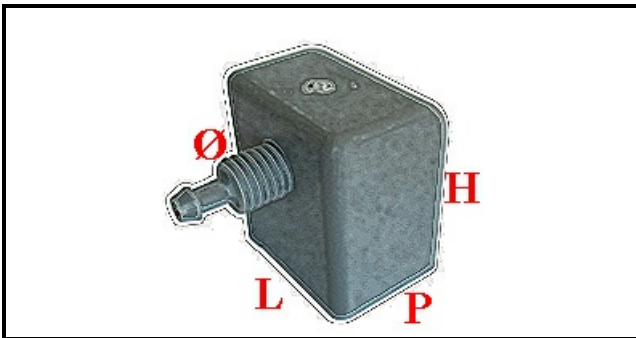

3113021

**CAMPANA PRESSOSTATO ELFRAMO - DIMENSION=52X31mm  
H=131mm**

Data: 04-03-2025

ORIGINAL  
**OSP**  
SPARE PARTS**Dati tecnici**

LUNGHEZZA MM	L=52mm
LARGHEZZA MM	P=31mm
ALTEZZA MM	H=131mm
DIAMETRO FORO FISSAGGIO	Ø=8mm