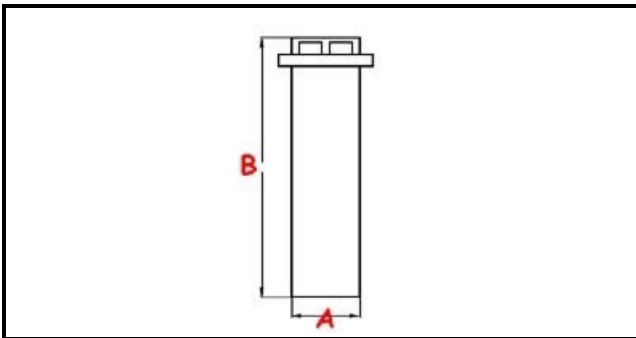

3111020

TROPPO PIENO V40 V45 V50 135H

Data: 23-11-2024

ORIGINAL
OSP
SPARE PARTS**Dati tecnici**

ALTEZZA MM	B=150mm
MATERIALE	PLASTICA/PLASTIC
DIAMETRO INFERIORE	A=26mm

Codici produttore

SILANOS SRL