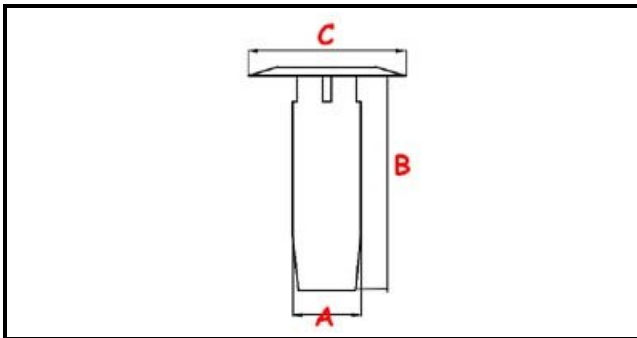

3111034

TROPPO PIENO 048323

Data: 05-02-2025

ORIGINAL
OSP
SPARE PARTS**Dati tecnici**

ALTEZZA MM	B=280mm
GUARNIZIONE	2101397
MATERIALE	PLASTICA/PLASTIC
DIAMETRO SUPERIORE	C=30mm
DIAMETRO INFERIORE	A=25mm

Codici produttore