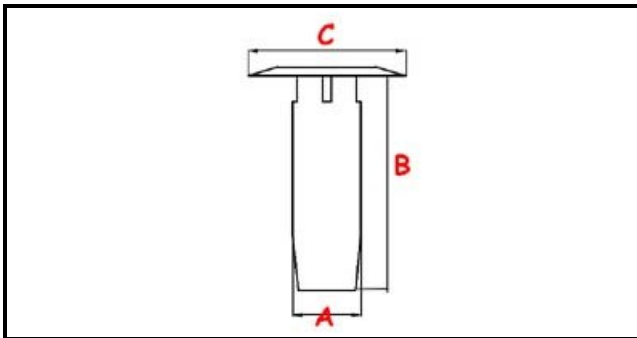

3111034

**TROPPO PIENO 048323**

Data: 14-03-2025

ORIGINAL  
**OSP**  
SPARE PARTS**Dati tecnici**

ALTEZZA MM	B=280mm
GUARNIZIONE	2101397
MATERIALE	PLASTICA/PLASTIC
DIAMETRO SUPERIORE	C=30mm
DIAMETRO INFERIORE	A=25mm