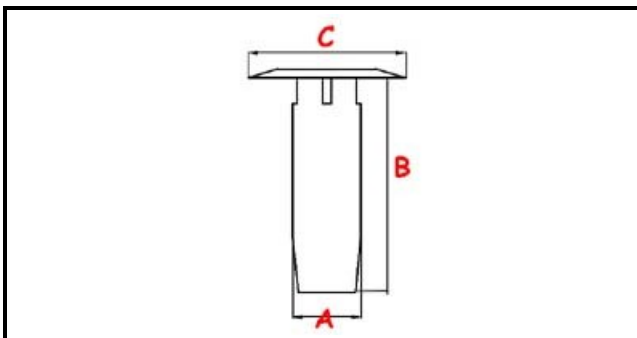

3111034

TROPPO PIENO 048323

Data: 24-11-2024

ORIGINAL
OSP
SPARE PARTS**Dati tecnici**

ALTEZZA MM	B=280mm
GUARNIZIONE	2101397
MATERIALE	PLASTICA/PLASTIC
DIAMETRO SUPERIORE	C=30mm
DIAMETRO INFERIORE	A=25mm

Codici produttore