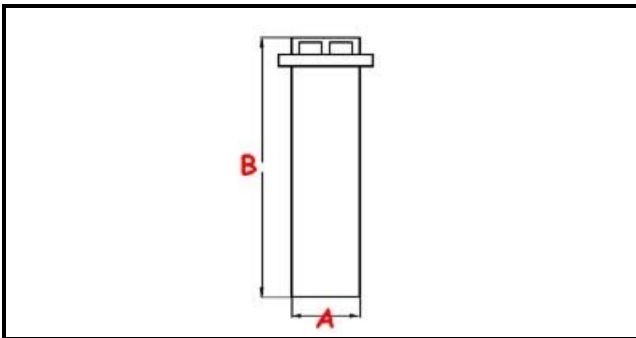

3111052

TROPPO PIENO POMPA SCARICO MM133

Data: 09-01-2025

ORIGINAL
OSP
SPARE PARTS**Dati tecnici**

ALTEZZA MM	B=133mm
MATERIALE	PLASTICA/PLASTIC
DIAMETRO INFERIORE	A=29,5mm

Codici produttore

RANCILIO GROUP SPA CON SOCIO UNICO