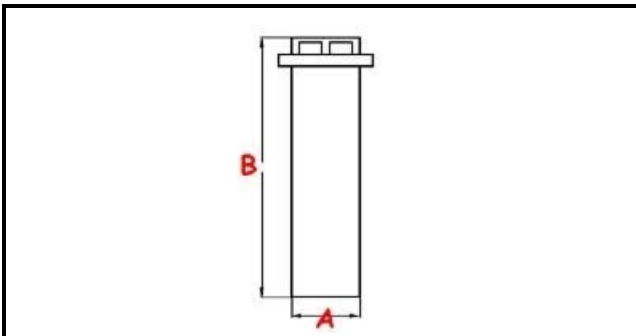

3111054

TROPPO PIENO LS 1105

Data: 05-02-2025

ORIGINAL
OSP
SPARE PARTS**Dati tecnici**

ALTEZZA MM	B=233mm
MATERIALE	PLASTICA/PLASTIC
DIAMETRO INFERIORE	A=30mm

Codici produttore

RANCILIO GROUP SPA CON SOCIO UNICO