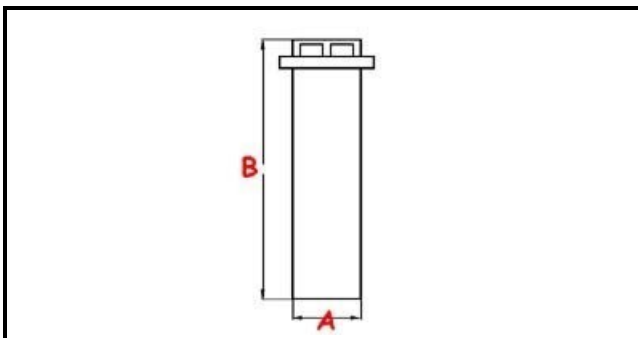

3111055

**ASSIEME TROPPO PIENO H 187 C/TAPPO**

Data: 09-01-2025

ORIGINAL  
**OSP**  
SPARE PARTS**Dati tecnici**

ALTEZZA MM	B=187mm
GUARNIZIONE	2102239
MATERIALE	PLASTICA/PLASTIC
DIAMETRO INFERIORE	A=40mm