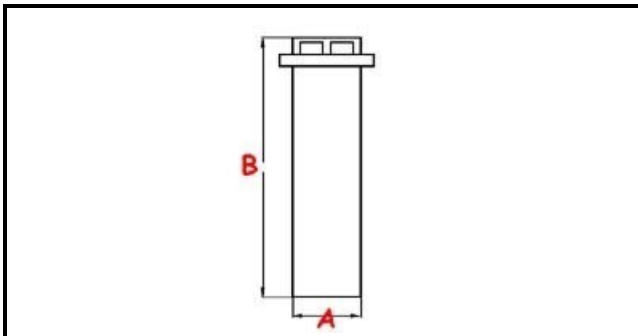

3111058

TROPPO PIENO C/TAPPO D'ARIA TEKNO 6

Data: 09-01-2025

ORIGINAL
OSP
SPARE PARTS**Dati tecnici**

ALTEZZA MM	B=210mm
GUARNIZIONE	2102239
MATERIALE	PLASTICA/PLASTIC
DIAMETRO INFERIORE	A=30mm