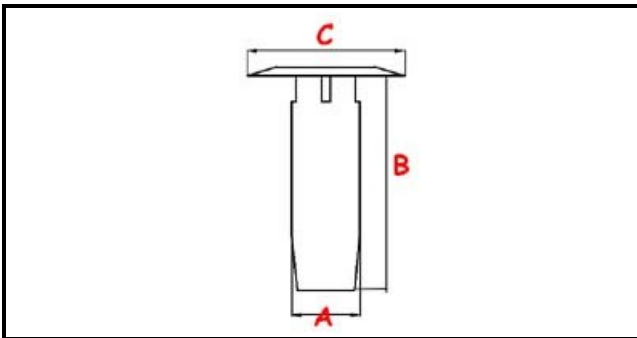

3111059

**TROPPOPIENO LINEAR GS40 C40**

Data: 04-12-2024

ORIGINAL  
**OSP**  
SPARE PARTS**Dati tecnici**

ALTEZZA MM	B=107mm
MATERIALE	PLASTICA/PLASTIC
DIAMETRO SUPERIORE	C=33mm
DIAMETRO INFERIORE	A=26mm