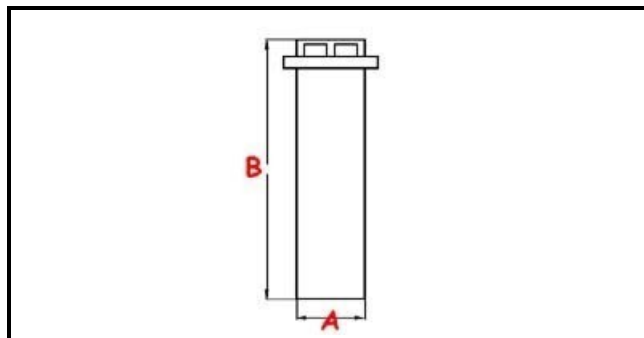

3111062

TROPPOPIENO VERS. 600 PS H=120

Data: 04-12-2024

ORIGINAL
OSP
SPARE PARTS**Dati tecnici**

ALTEZZA MM	B=120mm
MATERIALE	PLASTICA/PLASTIC
DIAMETRO INFERIORE	A=28mm