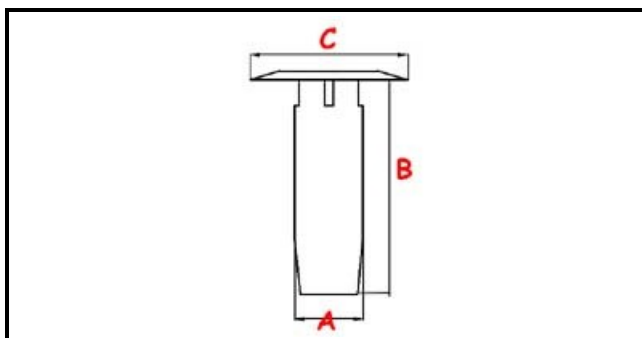

3111066

TROPPOPIENO 1000 TIPO VECCHIO

Data: 04-12-2024

ORIGINAL
OSP
SPARE PARTS**Dati tecnici**

ALTEZZA MM	B=146mm
MATERIALE	INOX
DIAMETRO SUPERIORE	C=47mm
DIAMETRO INFERIORE	A=45mm