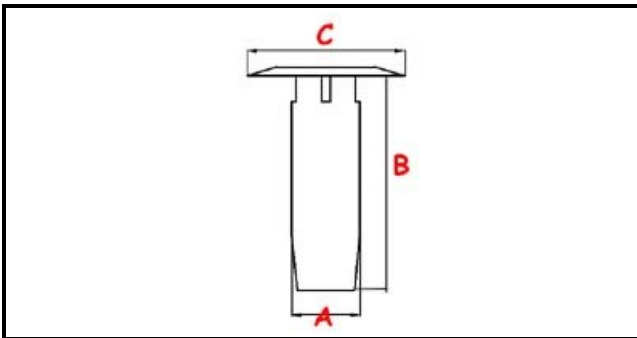

3111066

TROPPOPIENO 1000 TIPO VECCHIO

Data: 10-01-2025

ORIGINAL
OSP
SPARE PARTS**Dati tecnici**

ALTEZZA MM	B=146mm
MATERIALE	INOX
DIAMETRO SUPERIORE	C=47mm
DIAMETRO INFERIORE	A=45mm