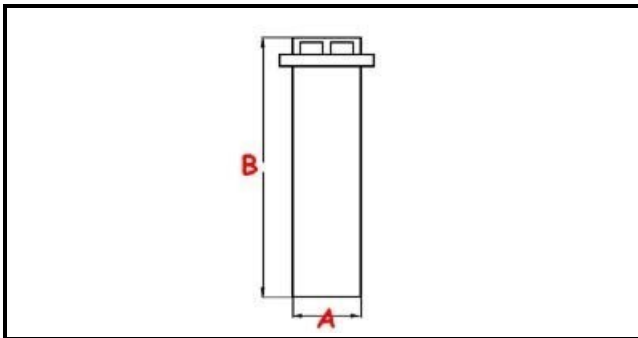

3111067

TROPPO PIENO PER 11 S

Data: 09-01-2025

ORIGINAL
OSP
SPARE PARTS**Dati tecnici**

ALTEZZA MM	B=155mm
MATERIALE	INOX
DIAMETRO INFERIORE	A=45mm