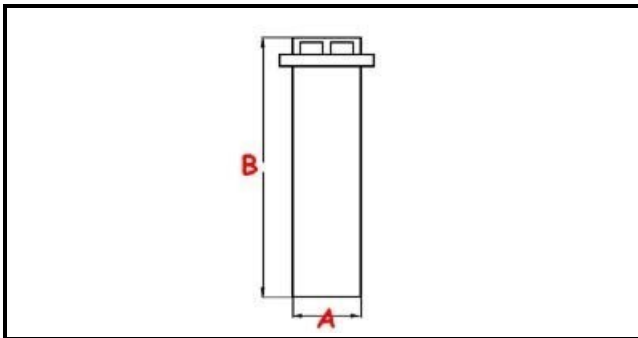

3111067

**TROPPO PIENO PER 11 S**

Data: 04-12-2024

ORIGINAL  
**OSP**  
SPARE PARTS**Dati tecnici**

ALTEZZA MM	B=155mm
MATERIALE	INOX
DIAMETRO INFERIORE	A=45mm