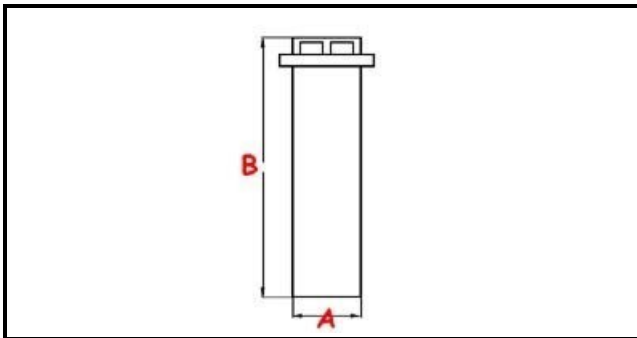

3111068

**TROPPO PIENO MOD LP1/800**

Data: 10-01-2025

ORIGINAL  
**OSP**  
SPARE PARTS**Dati tecnici**

ALTEZZA MM	B=170mm
MATERIALE	PLASTICA/PLASTIC
DIAMETRO INFERIORE	A=42mm