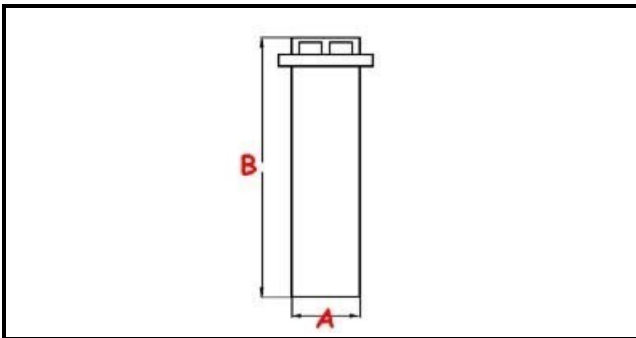

3111072

TROPPOPIENO PER LAVABICCHIERI a esaurimento non più fornibile

Data: 09-01-2025

ORIGINAL
OSP
SPARE PARTS

Dati tecnici

| | |
|--------------------|------------------|
| ALTEZZA MM | B=153mm |
| MATERIALE | PLASTICA/PLASTIC |
| DIAMETRO INFERIORE | A=20mm |