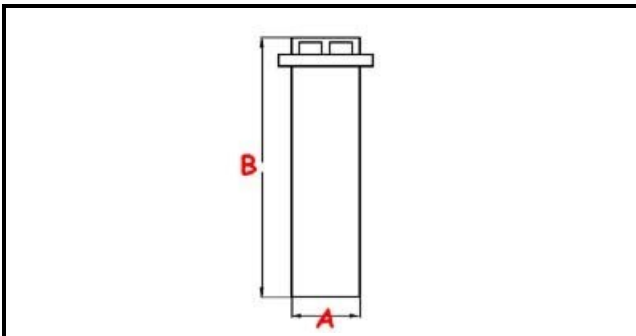

3111080

TAPPO TROPPOPIENO BD11-13

Data: 04-12-2024

ORIGINAL
OSP
SPARE PARTS**Dati tecnici**

ALTEZZA MM	B=130mm
GUARNIZIONE	2102255
MATERIALE	PLASTICA/PLASTIC
DIAMETRO INFERIORE	A=43,5mm

Codici produttore

ELFRAMO SPA