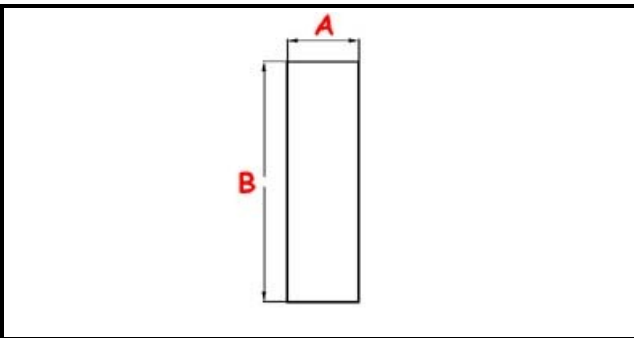

3111088

**TROPPO PIENO 1000 H=190 ad esaurimento non più fornibile**

Data: 10-01-2025

ORIGINAL  
**OSP**  
SPARE PARTS**Dati tecnici**

ALTEZZA MM	B=190mm
MATERIALE	INOX
DIAMETRO INFERIORE	A=34mm

**Codici produttore**