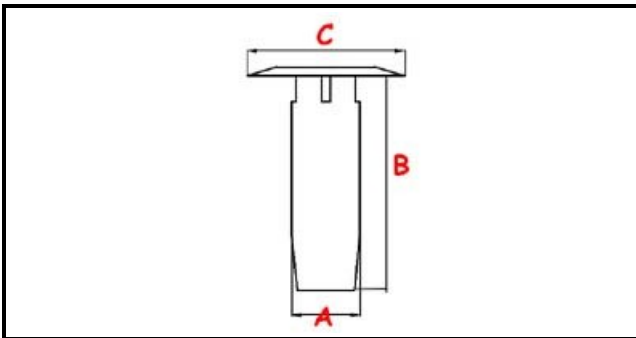

3111096

TROPPOPIENO PER LAVASTOVIGLIE

Data: 05-02-2025

ORIGINAL
OSP
SPARE PARTS

Dati tecnici

ALTEZZA MM	B=155mm
MATERIALE	PLASTICA/PLASTIC
DIAMETRO SUPERIORE	C=55mm
DIAMETRO INFERIORE	A=34mm

Codici produttore