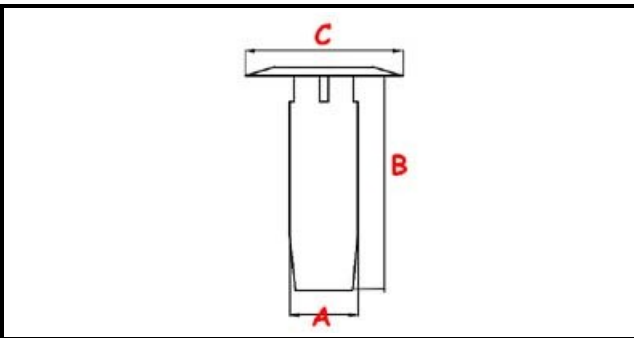

## Dati tecnici

ALTEZZA MM	B=155mm
MATERIALE	PLASTICA/PLASTIC
DIAMETRO SUPERIORE	C=55mm
DIAMETRO INFERIORE	A=34mm