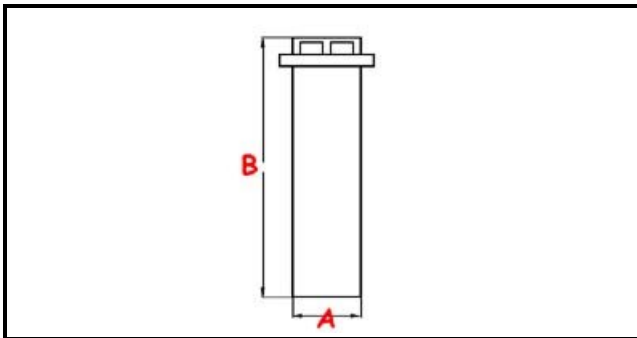

3111109

**TAPPO TROPPOPIENO C44 VASCA STAMP.**

Data: 04-12-2024

ORIGINAL  
**OSP**  
SPARE PARTS**Dati tecnici**

ALTEZZA MM	B=315mm
GUARNIZIONE	2102255
MATERIALE	PLASTICA/PLASTIC
DIAMETRO INFERIORE	A=43,5mm