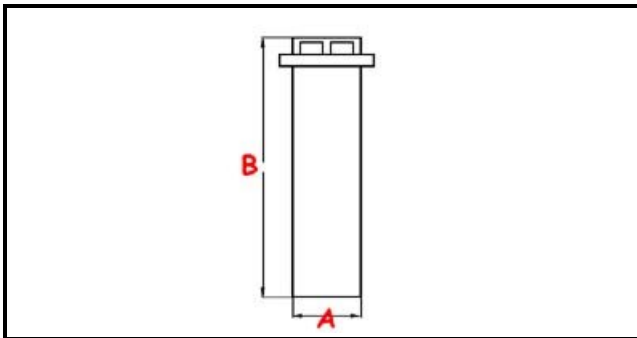

3111109

TAPPO TROPPOPIENO C44 VASCA STAMP.

Data: 10-01-2025

ORIGINAL
OSP
SPARE PARTS**Dati tecnici**

ALTEZZA MM	B=315mm
GUARNIZIONE	2102255
MATERIALE	PLASTICA/PLASTIC
DIAMETRO INFERIORE	A=43,5mm

Codici produttore