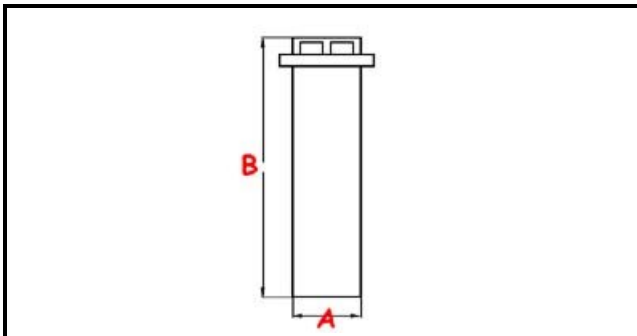

3111111

TAPPO TROPPOPIENO ELFRAMO D30

Data: 10-01-2025

ORIGINAL
OSP
SPARE PARTS

Dati tecnici

ALTEZZA MM	B=195mm
GUARNIZIONE	2102255
MATERIALE	PLASTICA/PLASTIC
DIAMETRO INFERIORE	A=43,5mm

Codici produttore

ELFRAMO SPA