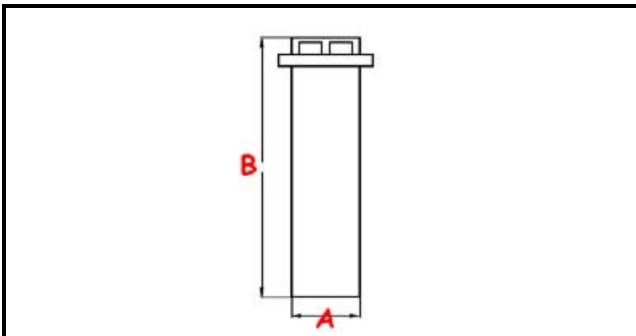

3111113

**TAPPO TROPPOPIENO LP60  $\varnothing$  43x350 mm**

Data: 10-01-2025

ORIGINAL  
**OSP**  
SPARE PARTS**Dati tecnici**

ALTEZZA MM	B=350mm
GUARNIZIONE	2102255
MATERIALE	PLASTICA/PLASTIC
DIAMETRO INFERIORE	A=43,5mm