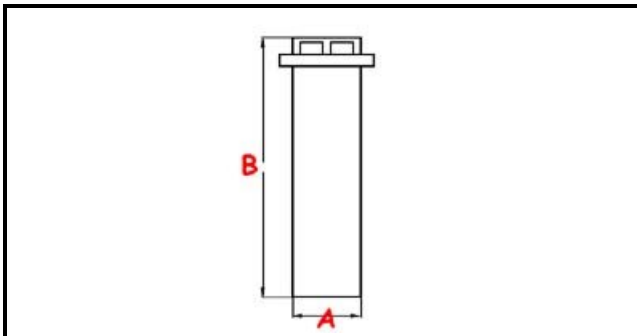

3111120

**TAPPO TROPPOPIENO BD14**

Data: 10-01-2025

ORIGINAL  
**OSP**  
SPARE PARTS**Dati tecnici**

ALTEZZA MM	B=185mm
GUARNIZIONE	2102255
MATERIALE	PLASTICA/PLASTIC
DIAMETRO INFERIORE	A=43,5mm

**Codici produttore**