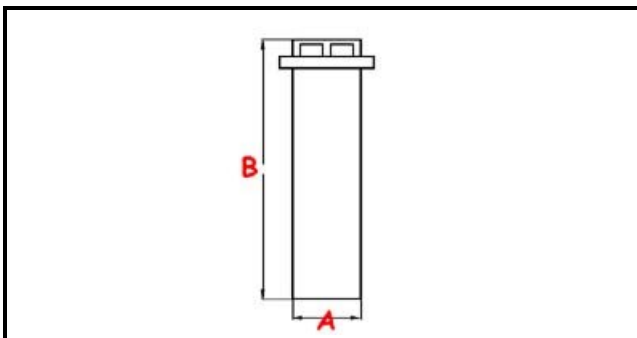

3111120

TAPPO TROPPOPIENO BD14

Data: 04-12-2024

ORIGINAL
OSP
SPARE PARTS**Dati tecnici**

ALTEZZA MM	B=185mm
GUARNIZIONE	2102255
MATERIALE	PLASTICA/PLASTIC
DIAMETRO INFERIORE	A=43,5mm

Codici produttore

ELFRAMO SPA