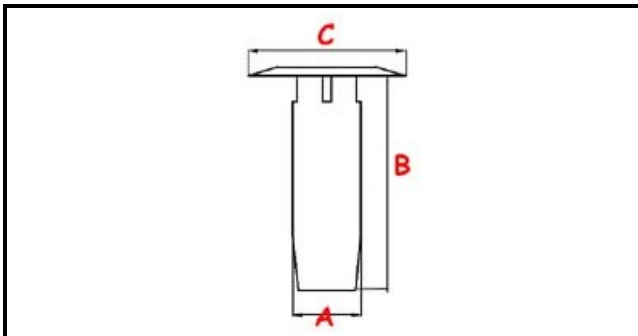

### Dati tecnici

ALTEZZA MM	B=163mm
MATERIALE	PLASTICA/PLASTIC
DIAMETRO SUPERIORE	C=47mm
DIAMETRO INFERIORE	A=22mm