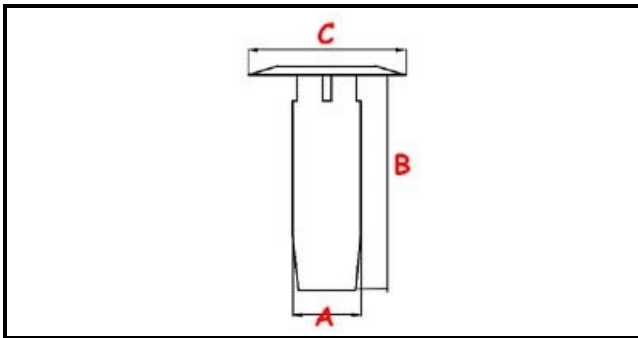

3111122

TROPPOPIENO PER LAVABICCHIERI

Data: 18-04-2025

ORIGINAL
OSP
SPARE PARTS

Dati tecnici

ALTEZZA MM	B=163mm
MATERIALE	PLASTICA/PLASTIC
DIAMETRO SUPERIORE	C=47mm
DIAMETRO INFERIORE	A=22mm

Codici produttore