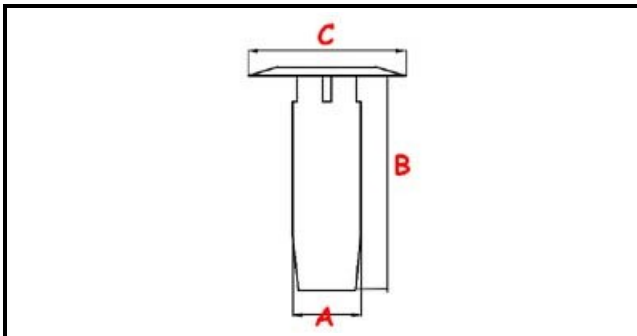

### Dati tecnici

ALTEZZA MM	B=163mm
MATERIALE	PLASTICA/PLASTIC
DIAMETRO SUPERIORE	C=47mm
DIAMETRO INFERIORE	A=22mm