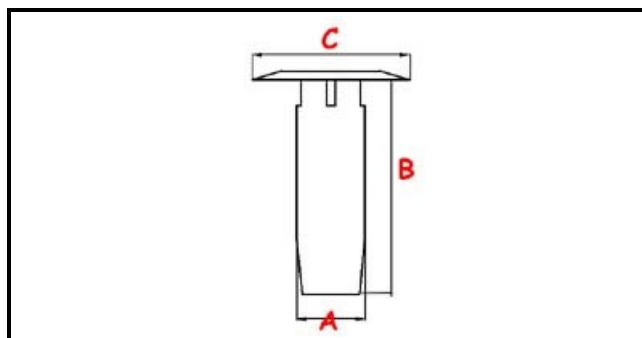

3111127

TROPPO PIENO X5

Data: 21-11-2024

ORIGINAL
OSP
SPARE PARTS**Dati tecnici**

ALTEZZA MM	B=190mm
MATERIALE	PLASTICA/PLASTIC
DIAMETRO SUPERIORE	C=100mm
DIAMETRO INFERIORE	A=32mm

Codici produttore

ELETTOBAR EUROTEC SRL