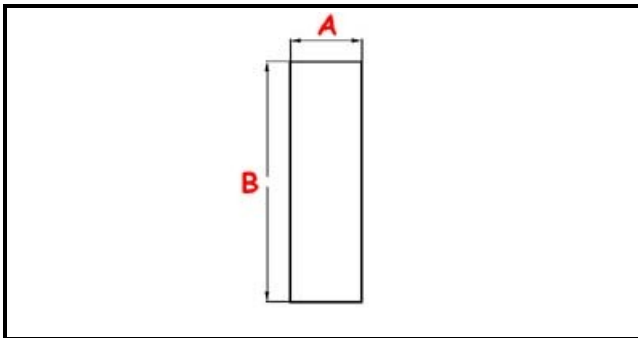

3111143

TROPPOPIENO 1"1/2 mm190 LP650-800-1200

Data: 21-11-2024

ORIGINAL
OSP
SPARE PARTS**Dati tecnici**

ALTEZZA MM	B=190mm
MATERIALE	INOX
DIAMETRO INFERIORE	A=39mm

Codici produttore

VELOX BARCHITTA S.R.L.