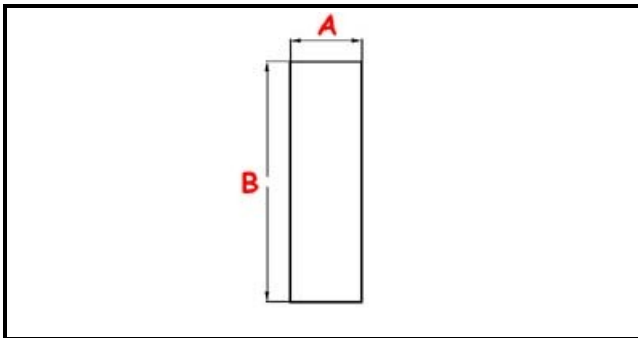

3111143

TROPPOPIENO 1"1/2 mm190 LP650-800-1200

Data: 23-12-2024

ORIGINAL
OSP
SPARE PARTS**Dati tecnici**

ALTEZZA MM	B=190mm
MATERIALE	INOX
DIAMETRO INFERIORE	A=39mm

Codici produttore

VELOX BARCHITTA S.R.L.