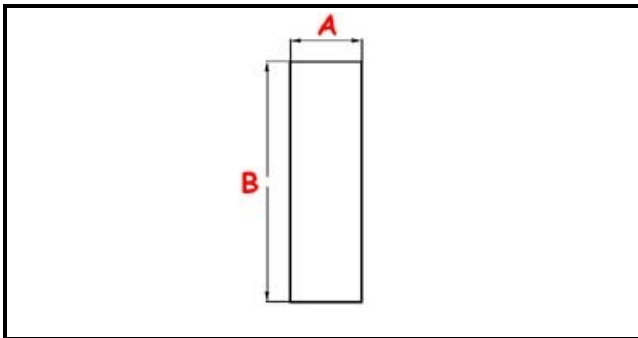

3111143

TROPPOPIENO 1"1/2 mm190 LP650-800-1200

Data: 05-02-2025

ORIGINAL
OSP
SPARE PARTS**Dati tecnici**

ALTEZZA MM	B=190mm
MATERIALE	INOX
DIAMETRO INFERIORE	A=39mm

Codici produttore

VELOX BARCHITTA S.R.L.