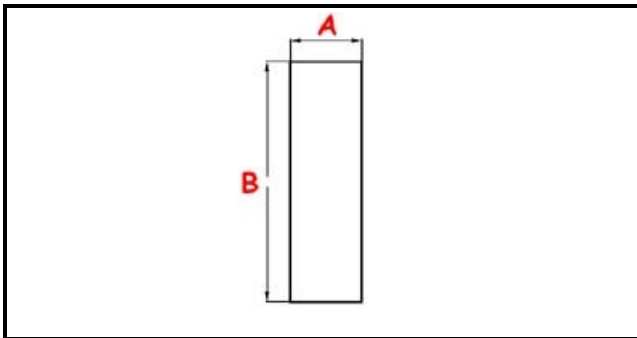

3111158

TROPPOPIENO BET37/BET40/ERGO/MIDI40/SINCRO

Data: 23-11-2024

ORIGINAL
OSP
SPARE PARTS**Dati tecnici**

ALTEZZA MM	B=106mm
MATERIALE	PLASTICA/PLASTIC
DIAMETRO INFERIORE	A=28mm

Codici produttore

UNIVERBAR SRL A SOCIO UNICO