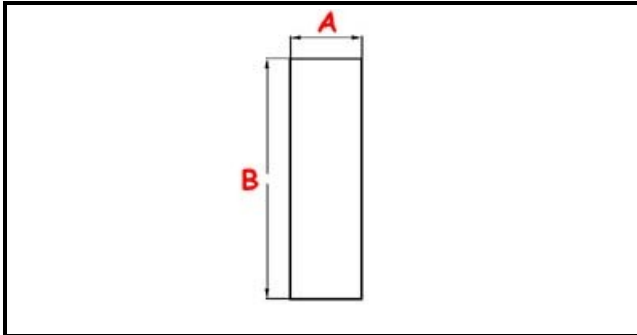

3111158

TROPPOPIENO BET37/BET40/ERGO/MIDI40/SINCRO

Data: 10-01-2025

ORIGINAL
OSP
SPARE PARTS**Dati tecnici**

ALTEZZA MM	B=106mm
MATERIALE	PLASTICA/PLASTIC
DIAMETRO INFERIORE	A=28mm

Codici produttore

UNIVERBAR SRL A SOCIO UNICO