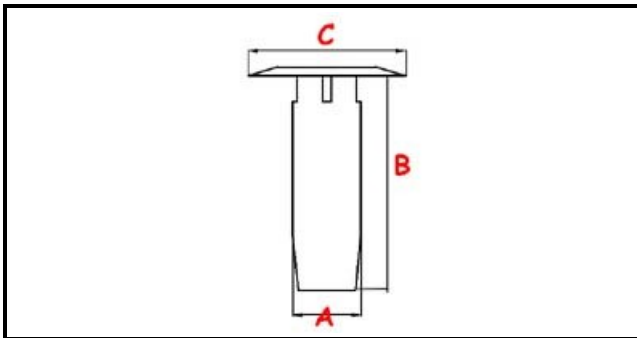

3111162

TROPPOPIENO COSMO/COMPACT

Data: 21-11-2024

ORIGINAL
OSP
SPARE PARTS**Dati tecnici**

| | |
|--------------------|------------------|
| ALTEZZA MM | B=150mm |
| MATERIALE | PLASTICA/PLASTIC |
| DIAMETRO SUPERIORE | C=52mm |
| DIAMETRO INFERIORE | A=48mm |